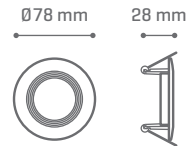

MAN

- Luminaria para lámpara GZ-10 de carga trasera. Sin clip visto.
- Luminaire for GZ-10 lamp, rear-fitting. Invisible clip.
- Luminaire pour ampoule GZ-10, à charge arrière. Clip invisible.
- Apparechio per lampada GZ-10, a inserimento posteriore. Senza clip a vista.
- Leuchte für Lampe GZ-10, zur Bestückung von hinten. Mit unsichtbarem Clip.

MAN Fix

	W	Colour	☐
30340010	MAX 50W	Matt White	1/100
30340020	MAX 50W	Nickel Satin	1/100

MAN Tilt

	W	Colour	☐
30340030	MAX 50W	Matt White	1/100
30340040	MAX 50W	Nickel Satin	1/100

MAN Tilt Square

	W	Colour	☐
30340050	MAX 50W	Matt White	1/100
30340060	MAX 50W	Nickel Satin	1/100