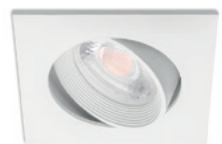

MAN

- Luminaria para lámpara GZ-10 de carga trasera. Sin clip visto.
- Luminaire for GZ-10 lamp, rear-fitting. Invisible clip.
- Luminaire pour ampoule GZ-10, à charge arrière. Clip invisible.
- Apparechio per lampada GZ-10, a inserimento posteriore. Senza clip a vista.
- Leuchte für Lampe GZ-10, zur Bestückung von hinten. Mit unsichtbarem Clip.

MAN Fix

	W	Colour	☐
30340010	MAX 50W	Matt White	1/100
30340020	MAX 50W	Nickel Satin	1/100

MAN Tilt

	W	Colour	☐
30340030	MAX 50W	Matt White	1/100
30340040	MAX 50W	Nickel Satin	1/100

MAN Tilt Square

	W	Colour	☐
30340050	MAX 50W	Matt White	1/100
30340060	MAX 50W	Nickel Satin	1/100