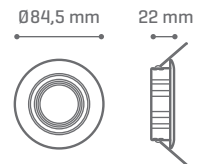

MAN

- Luminaria para lámpara GZ-10 de carga trasera. Sin clip visto.
- Luminaire for GZ-10 lamp, rear-fitting. Invisible clip.
- Luminaire pour ampoule GZ-10, à charge arrière. Clip invisible.
- Apparechio per lampada GZ-10, a inserimento posteriore. Senza clip a vista.
- Leuchte für Lampe GZ-10, zur Bestückung von hinten. Mit unsichtbarem Clip.

MAN Fix

	W	Colour	☐
30340010	MAX 50W	Matt White	1/100
30340020	MAX 50W	Nickel Satin	1/100

MAN Tilt

	W	Colour	☐
30340030	MAX 50W	Matt White	1/100
30340040	MAX 50W	Nickel Satin	1/100

MAN Tilt Square

	W	Colour	☐
30340050	MAX 50W	Matt White	1/100
30340060	MAX 50W	Nickel Satin	1/100