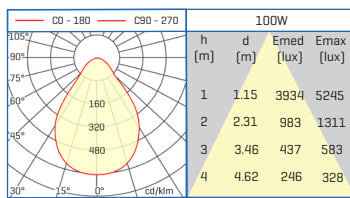

VEGA 100W

	W	K	Lm	Colour	
30651004W	100W	4000K	8000	Matt White	1/4
30651004N	100W	4000K	8000	Matt Black	1/4

|
|
100-265 V
50-60 Hz
CRI >80

-20+50°C |
0.95 |
5 mm |
|
1 m |
PF > 0.9 |
IP 65 |
IK 07 |
NO DIM |
ANTI-GLARE |
>50.000 |
35.000 h. |
60° |
DRIVER INCL