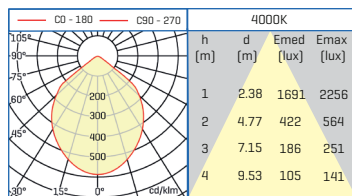

SWING DATA SHEET

SWING

	W	K	Lm	mA	
30410354	35W	4000K	3850	850	1/8

BODY **ALU** COLOUR: Blanco Mate / Matt White / Blanc Mat