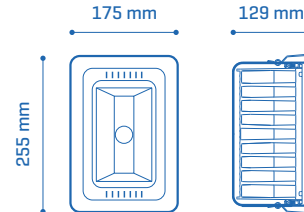

SWING DATA SHEET

SWING

	W	K	Lm	mA	
30410354	35W	4000K	3850	850	1/8

BODY **ALU** COLOUR: Blanco Mate / Matt White / Blanc Mat