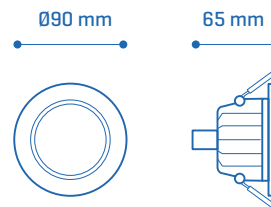

## STEAM

	W	K	Lm	mA	
30050073	7W	3000K	595	300	1/40

| 
 | 
 85-265 V  
50-60 Hz  
CRI >83

| 
 -20+50°C | 
 | 
 | 
 | 
 > 100.000 | 
 | 
 | 
 |

BODY COLOUR: Blanco Mate / Matt White / Blanc Mat

## STEAM Square

	W	K	Lm	mA	
30060073	7W	3000K	595	300	1/40

| 
 | 
 85-265 V  
50-60 Hz  
CRI >83
 
 -20+50°C
 

 > 100.000

BODY COLOUR: Blanco Mate / Matt White / Blanc Mat