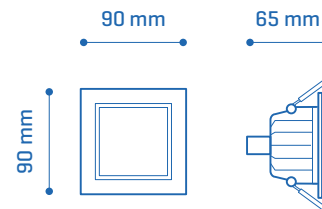

## STEAM

	W	K	Lm	mA	
30050073	7W	3000K	595	300	1/40

| 
 | 
 85-265 V  
50-60 Hz  
CRI >83

| 
 -20+50°C | 
 | 
 | 
 | 
 > 100.000 | 
 | 
 | 
 |

BODY COLOUR: Blanco Mate / Matt White / Blanc Mat

## STEAM Square

	W	K	Lm	mA	
30060073	7W	3000K	595	300	1/40

| 
 | 
 85-265 V  
50-60 Hz  
CRI >83
 
 -20+50°C
 

 > 100.000

BODY COLOUR: Blanco Mate / Matt White / Blanc Mat