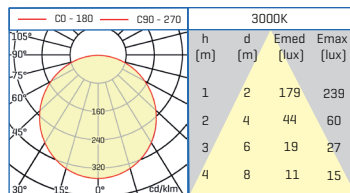

## STEAM

	W	K	Lm	mA	
30050073	7W	3000K	595	300	1/40

| 
 | 
 85-265 V  
50-60 Hz  
CRI >83

| 
 -20+50°C | 
 | 
 | 
 | 
 > 100.000 | 
 | 
 | 
 |

BODY COLOUR: Blanco Mate / Matt White / Blanc Mat

# STEAM DATA SHEET

## STEAM Square

	W	K	Lm	mA	
30060073	7W	3000K	595	300	1/40

| 
 | 
 85-265 V  
50-60 Hz  
CRI >83
 
 -20+50°C
 

 > 100.000

BODY COLOUR: Blanco Mate / Matt White / Blanc Mat