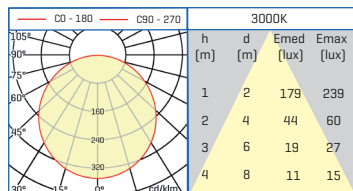

## STEAM

	W	K	Lm	mA	
30050073	7W	3000K	595	300	1/40

| 
 | 
 85-265 V  
50-60 Hz  
CRI >83

| 
 -20+50°C | 
 | 
 | 
 | 
 > 100.000 | 
 | 
 | 
 |

BODY COLOUR: Blanco Mate / Matt White / Blanc Mat

## STEAM Square

	W	K	Lm	mA	
30060073	7W	3000K	595	300	1/40

| 
 | 
 85-265 V  
50-60 Hz  
CRI >83
 
 -20+50°C
 

 > 100.000

BODY COLOUR: Blanco Mate / Matt White / Blanc Mat