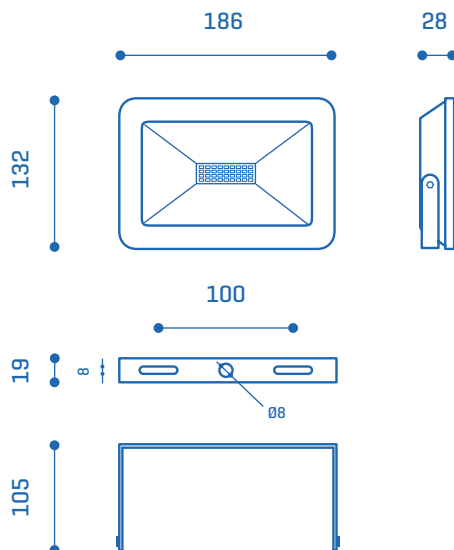

DIMENSIONS IN MILLIMETERS

BODY COLOUR: Negro Mate / Matt Black / Noir Mat