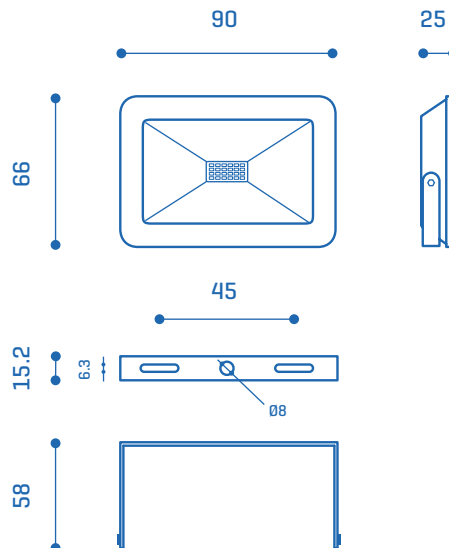

STAR DATASHEET

STAR 10W

	W	K	Lm	
30640104N	10W	4000K	800	1/50

|
 220-240 V 50-60 Hz |
 |
 0.20 |
 10 mm |
 > 0,9 |
 IP 65 |
 IK 07 |
 NO DIM |
 ON OFF |
 > 15.000 |
 40.000 h. |
 120° |
 DRIVER INCL

DIMENSIONS IN MILLIMETERS

BODY ALU COLOUR: Negro Mate / Matt Black / Noir Mat

STAR DATASHEET

STAR 20W

30640204N	W	K	Lm	
	20W	4000K	1600	1/50

|
 |
 220-240 V 50-60 Hz |
 |
 0.30 |
 10 mm |
 1 m |
 > 0,9 |
 IP 65 |
 IK 07 |
 NO DIM |
 ON OFF |
 > 15.000 40.000 h. |
 120° |
 DRIVER INCL

BODY COLOUR: Negro Mate / Matt Black / Noir Mat

STAR DATASHEET

STAR 30W

30640304N	W	K	Lm	
	30W	4000K	2400	1/30

BODY ALU COLOUR: Negro Mate / Matt Black / Noir Mat

STAR DATASHEET

STAR 50W

	W	K	Lm	
30640504N	50W	4000K	4000	1/20