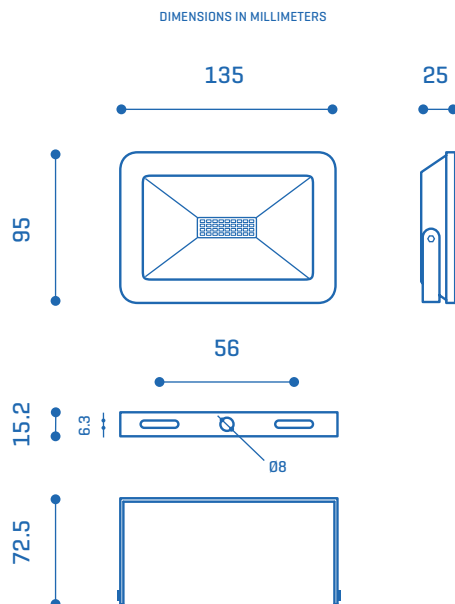

BODY ALU COLOUR: Negro Mate / Matt Black / Noir Mat