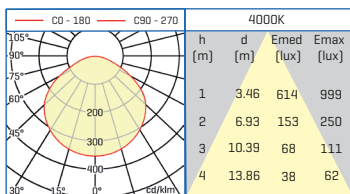

BODY ALU COLOUR: Negro Mate / Matt Black / Noir Mat