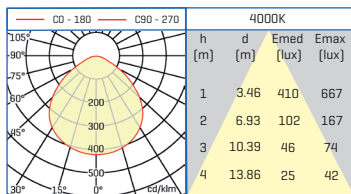

STAR DATASHEET

STAR 10W

	W	K	Lm	
30640104N	10W	4000K	800	1/50

|
 220-240 V 50-60 Hz |
 |
 0.20 |
 10 mm |
 > 0,9 |
 IP 65 |
 IK 07 |
 NO DIM |
 ON OFF |
 > 15.000 |
 40.000 h. |
 120° |
 DRIVER INCL

DIMENSIONS IN MILLIMETERS

BODY ALU COLOUR: Negro Mate / Matt Black / Noir Mat

STAR DATASHEET

STAR 20W

30640204N	W	K	Lm	
	20W	4000K	1600	1/50

|
 |
 220-240 V 50-60 Hz |
 |
 0.30 |
 10 mm |
 1 m |
 > 0,9 |
 IP 65 |
 IK 07 |
 NO DIM |
 ON OFF |
 > 15.000 40.000 h. |
 120° |
 DRIVER INCL