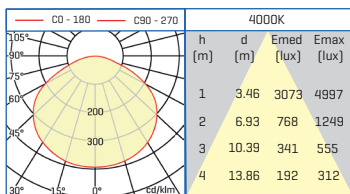

STAR DATASHEET

STAR 10W

	W	K	Lm	
30640104N	10W	4000K	800	1/50

|
 220-240 V 50-60 Hz |
 |
 0.20 |
 10 mm |
 > 0,9 |
 IP 65 |
 IK 07 |
 NO DIM |
 ON OFF |
 > 15.000 |
 40.000 h. |
 120° |
 DRIVER INCL

DIMENSIONS IN MILLIMETERS

BODY COLOUR: Negro Mate / Matt Black / Noir Mat

STAR DATASHEET

STAR 150W

	W	K	Lm	
30641504N	150W	4000K	12000	1/5

		220-240 V 50-60 Hz													
--	--	-----------------------	--	--	--	--	--	--	--	--	--	--	--	--	--