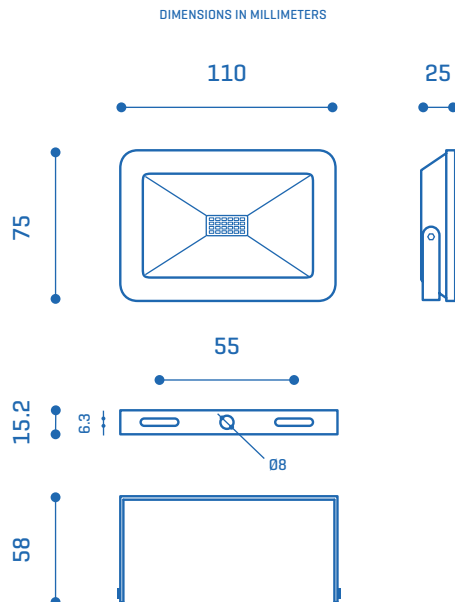

BODY COLOUR: Negro Mate / Matt Black / Noir Mat