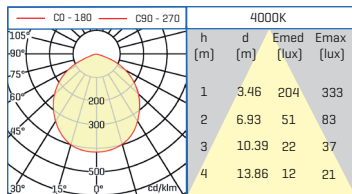

STAR DATASHEET

STAR 10W

	W	K	Lm	
30640104N	10W	4000K	800	1/50

|
 220-240 V 50-60 Hz |
 |
 0.20 |
 10 mm |
 > 0,9 |
 IP 65 |
 IK 07 |
 NO DIM |
 ON OFF |
 > 15.000 |
 40.000 h. |
 120° |
 DRIVER INCL

DIMENSIONS IN MILLIMETERS

BODY ALU COLOUR: Negro Mate / Matt Black / Noir Mat

STAR DATASHEET

STAR 20W

30640204N	W	K	Lm	
	20W	4000K	1600	1/50

|
 |
 220-240 V 50-60 Hz |
 |
 0.30 |
 10 mm |
 1 m |
 > 0,9 |
 IP 65 |
 IK 07 |
 NO DIM |
 ON OFF |
 > 15.000 40.000 h. |
 120° |
 DRIVER INCL