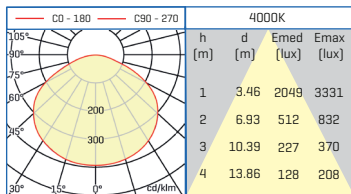

BODY COLOUR: Negro Mate / Matt Black / Noir Mat