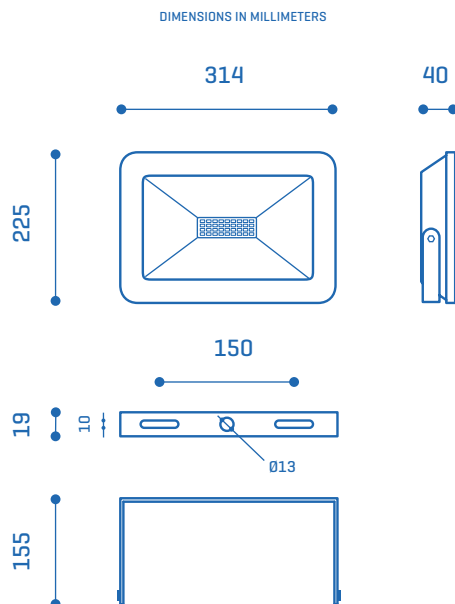

BODY ALU COLOUR: Negro Mate / Matt Black / Noir Mat