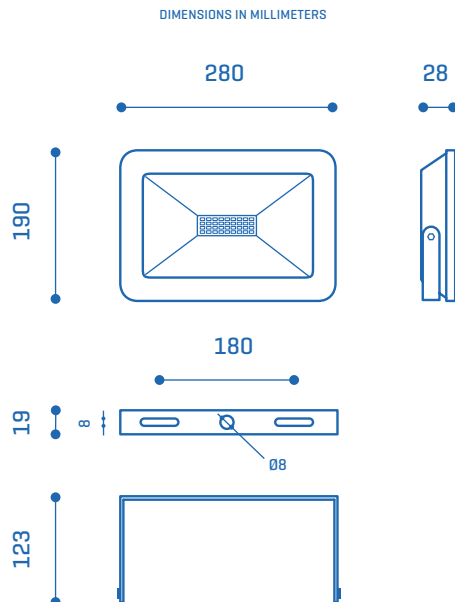

BODY COLOUR: Negro Mate / Matt Black / Noir Mat