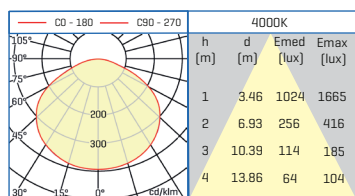

STAR DATASHEET

STAR 10W

	W	K	Lm	
30640104N	10W	4000K	800	1/50

|
 220-240 V 50-60 Hz |
 |
 0.20 |
 10 mm |
 > 0,9 |
 IP 65 |
 IK 07 |
 NO DIM |
 ON OFF |
 > 15.000 |
 40.000 h. |
 120° |
 DRIVER INCL

DIMENSIONS IN MILLIMETERS

BODY ALU COLOUR: Negro Mate / Matt Black / Noir Mat

STAR DATASHEET

STAR 20W

30640204N	W	K	Lm	
	20W	4000K	1600	1/50

|
 |
 220-240 V 50-60 Hz |
 |
 0.30 |
 10 mm |
 1 m |
 > 0,9 |
 IP 65 |
 IK 07 |
 NO DIM |
 ON OFF |
 > 15.000 40.000 h. |
 120° |
 DRIVER INCL

BODY COLOUR: Negro Mate / Matt Black / Noir Mat

STAR DATASHEET

STAR 30W

30640304N	W	K	Lm	
	30W	4000K	2400	1/30

BODY ALU COLOUR: Negro Mate / Matt Black / Noir Mat

STAR DATASHEET

STAR 50W

	W	K	Lm	
30640504N	50W	4000K	4000	1/20

| | 220-240 V 50-60 Hz | | 0.65 | 10 mm | 1 m | > 0,9 | IP 65 | IK 07 | NO DIM | ON OFF | > 15.000 40.000 h. | 120° | DRIVER INCL

DIMENSIONS IN MILLIMETERS

BODY COLOUR: Negro Mate / Matt Black / Noir Mat