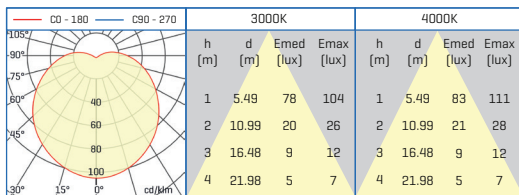

SHIELD DATASHEET

SHIELD 6W

	W	K	Lm	Colour	
30900063W	6W	3000K	450	Matt White	1/12
30900063A	6W	3000K	450	Anthracite	1/12
30900064W	6W	4000K	480	Matt White	1/12
30900064A	6W	4000K	480	Anthracite	1/12

BODY **ALU**