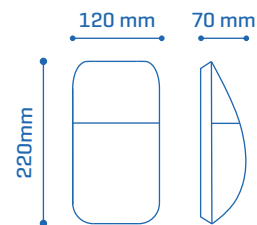

SHIELD DATASHEET

SHIELD 6W

	W	K	Lm	Colour	
30900063W	6W	3000K	450	Matt White	1/12
30900063A	6W	3000K	450	Anthracite	1/12
30900064W	6W	4000K	480	Matt White	1/12
30900064A	6W	4000K	480	Anthracite	1/12

BODY **ALU**