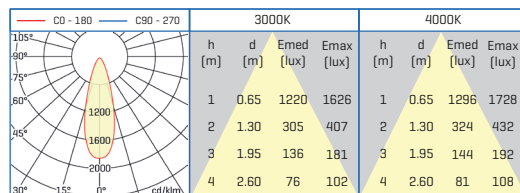

## PUKHET

	W	K	Lm	mA	Colour	
30550093W	9W	3000K	800	250	Matt White	1/50
30550093N	9W	3000K	800	250	Matt Black	1/50
30550094W	9W	4000K	850	250	Matt White	1/50
30550094N	9W	4000K	850	250	Matt Black	1/50

220-240 V  
50-60 Hz  
CRI >80