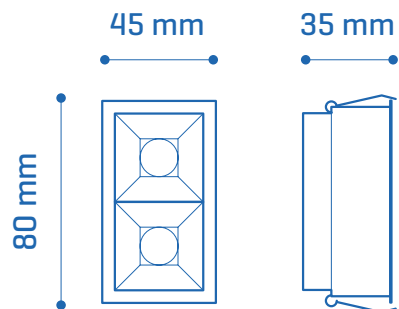

PETIT DATA SHEET

PETIT

	W	K	Lm	mA	
30310023	2W	3000K	240	700	1/36

100-240 V
50-60 Hz
CRI >80

-20+50°C

44

NO DIM

> 40.000

30.000 h.

30°

DRIVER INCL

Ø40 mm

Ø45 mm

40 mm

PETIT DATA SHEET

PETIT Rectangular

	W	K	Lm	mA	
30320043	4W	3000K	480	700	1/36

PETIT DATA SHEET

PETIT Square

	W	K	Lm	mA	
30320023	2W	3000K	240	700	1/36