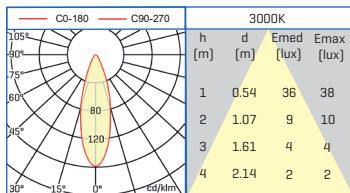

PETIT DATA SHEET

PETIT

	W	K	Lm	mA	
30310023	2W	3000K	240	700	1/36

100-240 V
50-60 Hz
CRI >80

-20+50°C

44

NO DIM

> 40.000

30.000 h.

30°

DRIVER INCL

Ø40 mm

Ø45 mm

40 mm

PETIT DATA SHEET

PETIT Rectangular

	W	K	Lm	mA	
30320043	4W	3000K	480	700	1/36

PETIT DATA SHEET

PETIT Square

	W	K	Lm	mA	
30320023	2W	3000K	240	700	1/36