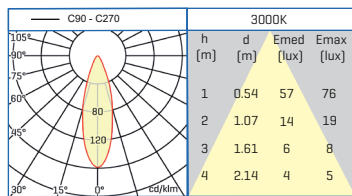

30.000 h.

30°

DRIVER INCL

Ø40 mm

Ø45 mm

40 mm

PETIT DATA SHEET

PETIT Rectangular

	W	K	Lm	mA	
30320043	4W	3000K	480	700	1/36

PETIT DATA SHEET

PETIT Square

	W	K	Lm	mA	
30320023	2W	3000K	240	700	1/36