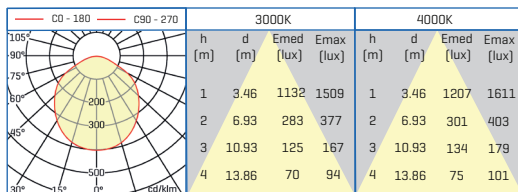

FLASH 20W

	W	K	Lm	
30240203	20W	3000K	1500	1/20
30240204	20W	4000K	1600	1/20

DIMENSIONS IN MILLIMETERS

BODY **ALU** COLOUR: Negro Mate / Matt Black / Noir Mat

REFRACTOR **TG**

FLASH 2 DATA SHEET

FLASH 30W

	W	K	Lm	
30240303	30W	3000K	2250	1/10
30240304	30W	4000K	2400	1/10

DIMENSIONS IN MILLIMETERS

BODY **ALU** COLOUR: Negro Mate / Matt Black / Noir Mat

REFRACTOR **TG**

FLASH 2 DATA SHEET

FLASH 50W

	W	K	Lm	
30240503	50W	3000K	3750	1/10
30240504	50W	4000K	4000	1/10

DIMENSIONS IN MILLIMETERS