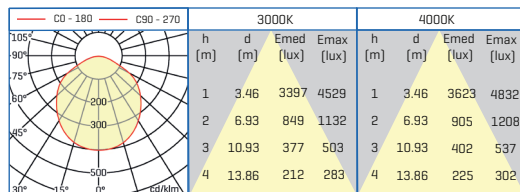

REFRACTOR **TG**

FLASH 2 DATA SHEET

FLASH 150W

	W	K	Lm	
30241503	150W	3000K	11250	1/3
30241504	150W	4000K	12000	1/3

DIMENSIONS IN MILLIMETERS

BODY **ALU** COLOUR: Negro Mate / Matt Black / Noir Mat

REFRACTOR **TG**

FLASH 2 DATA SHEET

FLASH 200W

	W	K	Lm	
30242003	200W	3000K	15000	1/2
30242004	200W	4000K	16000	1/2

DIMENSIONS IN MILLIMETERS

BODY **ALU** COLOUR: Negro Mate / Matt Black / Noir Mat

REFRACTOR **TG**

FLASH 2 DATA SHEET