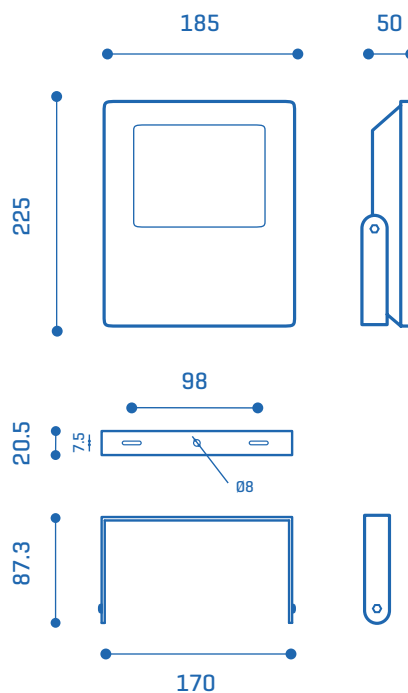

FLASH 2 DATA SHEET

FLASH 10W

	W	K	Lm	
30240103	10W	3000K	750	1/40
30240104	10W	4000K	800	1/40

DIMENSIONS IN MILLIMETERS

BODY **ALU** COLOUR: Negro Mate / Matt Black / Noir Mat

REFRACTOR **TG**

FLASH 2 DATA SHEET

FLASH 20W

	W	K	Lm	
30240203	20W	3000K	1500	1/20
30240204	20W	4000K	1600	1/20

DIMENSIONS IN MILLIMETERS

BODY **ALU** COLOUR: Negro Mate / Matt Black / Noir Mat

REFRACTOR **TG**

FLASH 2 DATA SHEET

FLASH 30W

	W	K	Lm	
30240303	30W	3000K	2250	1/10
30240304	30W	4000K	2400	1/10

DIMENSIONS IN MILLIMETERS

BODY **ALU** COLOUR: Negro Mate / Matt Black / Noir Mat

REFRACTOR **TG**

FLASH 2 DATA SHEET

FLASH 50W

	W	K	Lm	
30240503	50W	3000K	3750	1/10
30240504	50W	4000K	4000	1/10

DIMENSIONS IN MILLIMETERS

FLASH 2 DATA SHEET

FLASH 200W

	W	K	Lm	
30242003	200W	3000K	15000	1/2
30242004	200W	4000K	16000	1/2

DIMENSIONS IN MILLIMETERS

BODY **ALU** COLOUR: Negro Mate / Matt Black / Noir Mat

REFRACTOR **TG**

FLASH 2 DATA SHEET