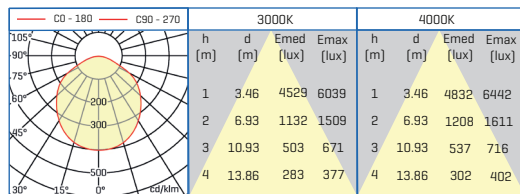

FLASH 2 DATA SHEET

FLASH 200W

	W	K	Lm	
30242003	200W	3000K	15000	1/2
30242004	200W	4000K	16000	1/2

DIMENSIONS IN MILLIMETERS

BODY **ALU** COLOUR: Negro Mate / Matt Black / Noir Mat

REFRACTOR **TG**

FLASH 2 DATA SHEET