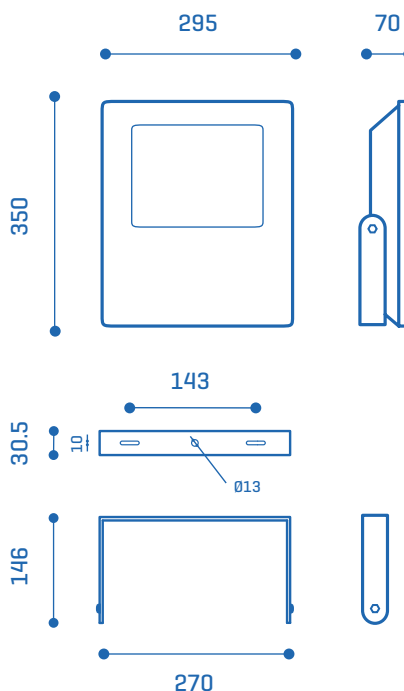

DIMENSIONS IN MILLIMETERS

BODY **ALU** COLOUR: Negro Mate / Matt Black / Noir Mat

REFRACTOR **TG**

FLASH 2 DATA SHEET

FLASH 50W

	W	K	Lm	
30240503	50W	3000K	3750	1/10
30240504	50W	4000K	4000	1/10

DIMENSIONS IN MILLIMETERS

BODY **ALU** COLOUR: Negro Mate / Matt Black / Noir Mat

REFRACTOR **TG**

FLASH 2 DATA SHEET

FLASH 100W

	W	K	Lm	
30241003	100W	3000K	7500	1/6
30241004	100W	4000K	8000	1/6

DIMENSIONS IN MILLIMETERS

BODY **ALU** COLOUR: Negro Mate / Matt Black / Noir Mat

REFRACTOR **TG**

FLASH 2 DATA SHEET

FLASH 150W

	W	K	Lm	
30241503	150W	3000K	11250	1/3
30241504	150W	4000K	12000	1/3

DIMENSIONS IN MILLIMETERS

BODY **ALU** COLOUR: Negro Mate / Matt Black / Noir Mat

REFRACTOR **TG**

FLASH 2 DATA SHEET

FLASH 200W

	W	K	Lm	
30242003	200W	3000K	15000	1/2
30242004	200W	4000K	16000	1/2

DIMENSIONS IN MILLIMETERS

BODY **ALU** COLOUR: Negro Mate / Matt Black / Noir Mat

REFRACTOR **TG**

FLASH 2 DATA SHEET