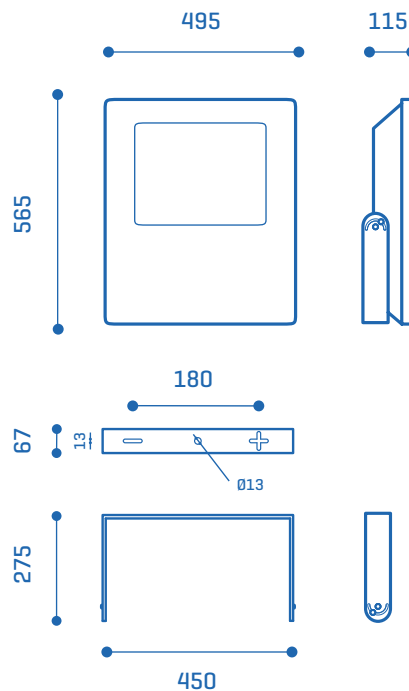

FLASH 2 DATA SHEET

FLASH 10W

	W	K	Lm	
30240103	10W	3000K	750	1/40
30240104	10W	4000K	800	1/40

DIMENSIONS IN MILLIMETERS

BODY **ALU** COLOUR: Negro Mate / Matt Black / Noir Mat

REFRACTOR **TG**

FLASH 2 DATA SHEET

FLASH 2 DATA SHEET

FLASH 200W

	W	K	Lm	
30242003	200W	3000K	15000	1/2
30242004	200W	4000K	16000	1/2

DIMENSIONS IN MILLIMETERS

BODY **ALU** COLOUR: Negro Mate / Matt Black / Noir Mat

REFRACTOR **TG**

FLASH 2 DATA SHEET

FLASH 300W

	W	K	Lm	
30243004	300W	4000K	24000	1

DIMENSIONS IN MILLIMETERS

BODY **ALU** COLOUR: Negro Mate / Matt Black / Noir Mat

REFRACTOR **TG**

FLASH 2 DATA SHEET

FLASH 400 W

	W	K	Lm	
30244004	400W	4000K	32000	1

|
 |
 85-265 V 50-60 Hz CRI >80 |
 13.5 |
 2x6 mm |
 -20°+50° |
 |
 1 m |
 IK 07 |
 IP 65 |
 PF > 0,9 |
 NO DIM |
 ON OFF |
 36.000 h. |
 120° |
 DRIVER INCL

DIMENSIONS IN MILLIMETERS

BODY **ALU** COLOUR: Negro Mate / Matt Black / Noir Mat