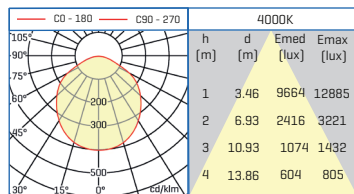

FLASH 2 DATA SHEET

	W	K	Lm	
30244004	400W	4000K	32000	1

|
|
85-265 V 50-60 Hz CRI >80 |
13.5 |
2x6 mm |
-20°+50° |
|
1 m |
IK 07 |
IP 65 |
PF > 0,9 |
NO DIM |
ON OFF |
36.000 h. |
120° |
DRIVER INCL

DIMENSIONS IN MILLIMETERS

BODY **ALU** COLOUR: Negro Mate / Matt Black / Noir Mat

REFRACTOR **TG**