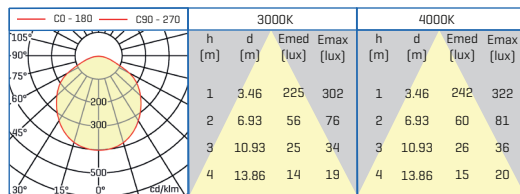

FLASH 2 DATA SHEET

FLASH 10W

	W	K	Lm	
30240103	10W	3000K	750	1/40
30240104	10W	4000K	800	1/40

DIMENSIONS IN MILLIMETERS

BODY **ALU** COLOUR: Negro Mate / Matt Black / Noir Mat

REFRACTOR **TG**

FLASH 2 DATA SHEET

FLASH 20W

	W	K	Lm	
30240203	20W	3000K	1500	1/20
30240204	20W	4000K	1600	1/20

DIMENSIONS IN MILLIMETERS

BODY **ALU** COLOUR: Negro Mate / Matt Black / Noir Mat

REFRACTOR **TG**

FLASH 2 DATA SHEET

FLASH 30W

	W	K	Lm	
30240303	30W	3000K	2250	1/10
30240304	30W	4000K	2400	1/10

DIMENSIONS IN MILLIMETERS

BODY **ALU** COLOUR: Negro Mate / Matt Black / Noir Mat

REFRACTOR **TG**

FLASH 2 DATA SHEET

FLASH 50W

	W	K	Lm	
30240503	50W	3000K	3750	1/10
30240504	50W	4000K	4000	1/10

DIMENSIONS IN MILLIMETERS