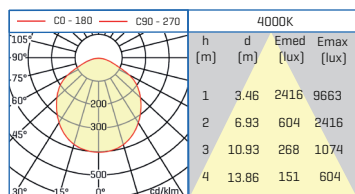

FLASH 2 DATA SHEET

	W	K	Lm	
30243004	300W	4000K	24000	1

DIMENSIONS IN MILLIMETERS

BODY **ALU** COLOUR: Negro Mate / Matt Black / Noir Mat

REFRACTOR **TG**