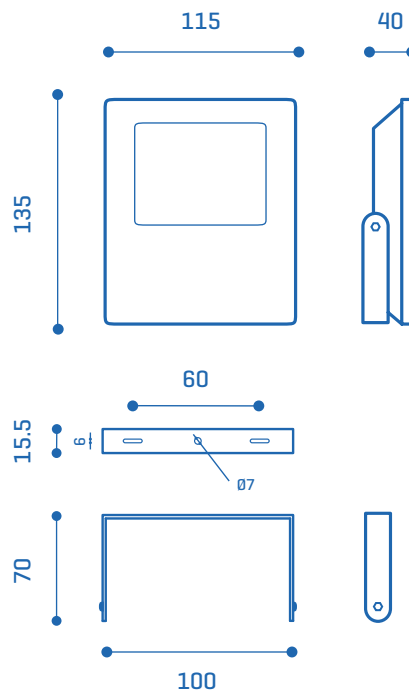

FLASH 2 DATA SHEET

FLASH 10W

	W	K	Lm	
30240103	10W	3000K	750	1/40
30240104	10W	4000K	800	1/40

DIMENSIONS IN MILLIMETERS

BODY **ALU** COLOUR: Negro Mate / Matt Black / Noir Mat

REFRACTOR **TG**

FLASH 2 DATA SHEET

FLASH 20W

	W	K	Lm	
30240203	20W	3000K	1500	1/20
30240204	20W	4000K	1600	1/20

DIMENSIONS IN MILLIMETERS

BODY **ALU** COLOUR: Negro Mate / Matt Black / Noir Mat

REFRACTOR **TG**

FLASH 2 DATA SHEET

FLASH 30W

	W	K	Lm	
30240303	30W	3000K	2250	1/10
30240304	30W	4000K	2400	1/10

DIMENSIONS IN MILLIMETERS

BODY **ALU** COLOUR: Negro Mate / Matt Black / Noir Mat

REFRACTOR **TG**

FLASH 2 DATA SHEET

FLASH 50W

	W	K	Lm	
30240503	50W	3000K	3750	1/10
30240504	50W	4000K	4000	1/10

DIMENSIONS IN MILLIMETERS

FLASH 2 DATA SHEET

FLASH 200W

	W	K	Lm	
30242003	200W	3000K	15000	1/2
30242004	200W	4000K	16000	1/2

DIMENSIONS IN MILLIMETERS

BODY **ALU** COLOUR: Negro Mate / Matt Black / Noir Mat

REFRACTOR **TG**

FLASH 2 DATA SHEET