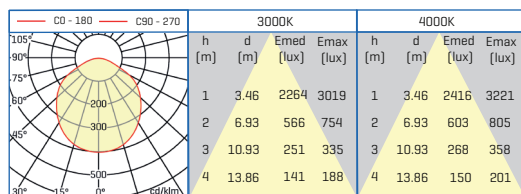

BODY **ALU** COLOUR: Negro Mate / Matt Black / Noir Mat

REFRACTOR **TG**

FLASH 2 DATA SHEET

FLASH 100W

	W	K	Lm	
30241003	100W	3000K	7500	1/6
30241004	100W	4000K	8000	1/6

DIMENSIONS IN MILLIMETERS

BODY **ALU** COLOUR: Negro Mate / Matt Black / Noir Mat