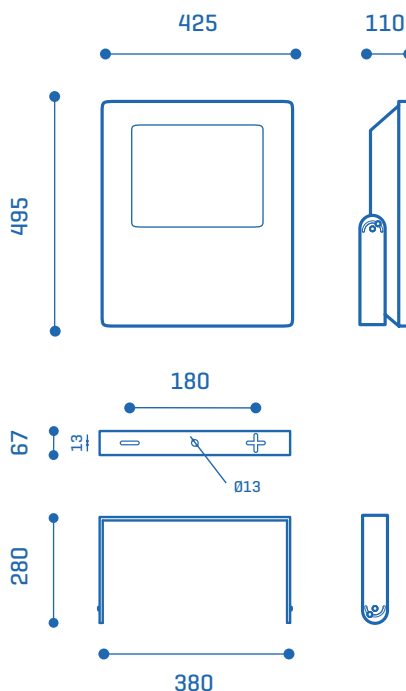

REFRACTOR **TG**

FLASH 2 DATA SHEET

FLASH 150W

	W	K	Lm	
30241503	150W	3000K	11250	1/3
30241504	150W	4000K	12000	1/3

DIMENSIONS IN MILLIMETERS

BODY **ALU** COLOUR: Negro Mate / Matt Black / Noir Mat

REFRACTOR **TG**

FLASH 2 DATA SHEET

FLASH 200W

	W	K	Lm	
30242003	200W	3000K	15000	1/2
30242004	200W	4000K	16000	1/2

DIMENSIONS IN MILLIMETERS

BODY **ALU** COLOUR: Negro Mate / Matt Black / Noir Mat

REFRACTOR **TG**

FLASH 2 DATA SHEET

FLASH 300W

	W	K	Lm	
30243004	300W	4000K	24000	1

DIMENSIONS IN MILLIMETERS

BODY **ALU** COLOUR: Negro Mate / Matt Black / Noir Mat

REFRACTOR **TG**

FLASH 2 DATA SHEET

FLASH 400 W

	W	K	Lm	
30244004	400W	4000K	32000	1

|
 |
 85-265 V 50-60 Hz CRI >80 |
 13.5 |
 2x6 mm |
 -20°+50° |
 |
 1 m |
 IK 07 |
 IP 65 |
 PF > 0,9 |
 NO DIM |
 ON OFF |
 36.000 h. |
 120° |
 DRIVER INCL

DIMENSIONS IN MILLIMETERS

BODY **ALU** COLOUR: Negro Mate / Matt Black / Noir Mat