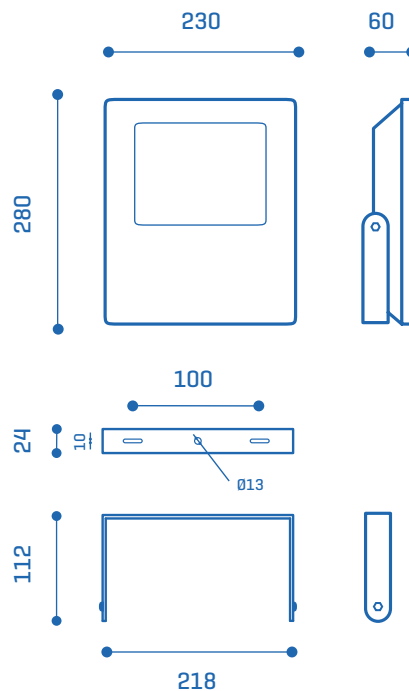

FLASH 20W

	W	K	Lm	
30240203	20W	3000K	1500	1/20
30240204	20W	4000K	1600	1/20

DIMENSIONS IN MILLIMETERS

BODY **ALU** COLOUR: Negro Mate / Matt Black / Noir Mat

REFRACTOR **TG**

FLASH 2 DATA SHEET

FLASH 30W

	W	K	Lm	
30240303	30W	3000K	2250	1/10
30240304	30W	4000K	2400	1/10

DIMENSIONS IN MILLIMETERS

BODY **ALU** COLOUR: Negro Mate / Matt Black / Noir Mat

REFRACTOR **TG**

FLASH 2 DATA SHEET

FLASH 50W

	W	K	Lm	
30240503	50W	3000K	3750	1/10
30240504	50W	4000K	4000	1/10

DIMENSIONS IN MILLIMETERS

BODY **ALU** COLOUR: Negro Mate / Matt Black / Noir Mat

REFRACTOR **TG**

FLASH 2 DATA SHEET

FLASH 100W

	W	K	Lm	
30241003	100W	3000K	7500	1/6
30241004	100W	4000K	8000	1/6

DIMENSIONS IN MILLIMETERS

BODY **ALU** COLOUR: Negro Mate / Matt Black / Noir Mat

FLASH 2 DATA SHEET

FLASH 200W

	W	K	Lm	
30242003	200W	3000K	15000	1/2
30242004	200W	4000K	16000	1/2

DIMENSIONS IN MILLIMETERS

BODY **ALU** COLOUR: Negro Mate / Matt Black / Noir Mat

REFRACTOR **TG**

FLASH 2 DATA SHEET