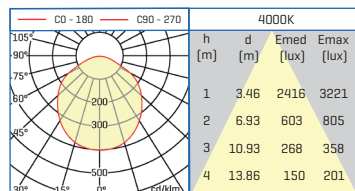

BODY **ALU** COLOUR: Negro Mate / Matt Black / Noir Mat

REFRACTOR **TG**

FLASH 2 DATA SHEET

FLASH 100W

	W	K	Lm	
30241003	100W	3000K	7500	1/6
30241004	100W	4000K	8000	1/6

DIMENSIONS IN MILLIMETERS

BODY **ALU** COLOUR: Negro Mate / Matt Black / Noir Mat