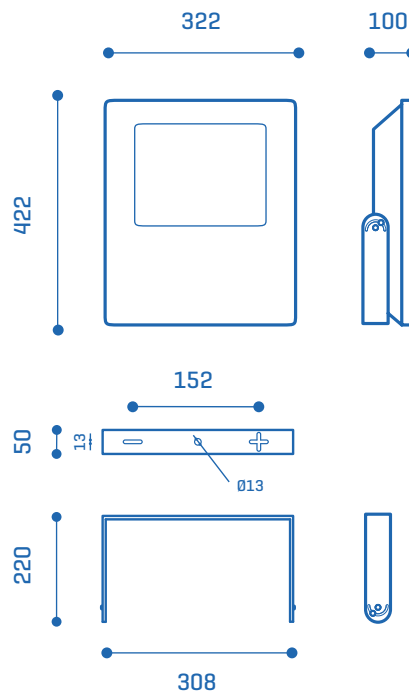

REFRACTOR **TG**

FLASH 2 DATA SHEET

FLASH 150W

	W	K	Lm	
30241503	150W	3000K	11250	1/3
30241504	150W	4000K	12000	1/3

DIMENSIONS IN MILLIMETERS

BODY **ALU** COLOUR: Negro Mate / Matt Black / Noir Mat

REFRACTOR **TG**

FLASH 2 DATA SHEET

FLASH 200W

	W	K	Lm	
30242003	200W	3000K	15000	1/2
30242004	200W	4000K	16000	1/2

DIMENSIONS IN MILLIMETERS

BODY **ALU** COLOUR: Negro Mate / Matt Black / Noir Mat

REFRACTOR **TG**

FLASH 2 DATA SHEET

FLASH 300W

	W	K	Lm	
30243004	300W	4000K	24000	1

DIMENSIONS IN MILLIMETERS

BODY **ALU** COLOUR: Negro Mate / Matt Black / Noir Mat

REFRACTOR **TG**

FLASH 2 DATA SHEET

FLASH 400 W

	W	K	Lm	
30244004	400W	4000K	32000	1

|
 |
 85-265 V 50-60 Hz CRI >80 |
 13.5 |
 2x6 mm |
 -20°+50° |
 |
 1 m |
 IK 07 |
 IP 65 |
 PF > 0,9 |
 NO DIM |
 ON OFF |
 36.000 h. |
 120° |
 DRIVER INCL

DIMENSIONS IN MILLIMETERS

BODY **ALU** COLOUR: Negro Mate / Matt Black / Noir Mat