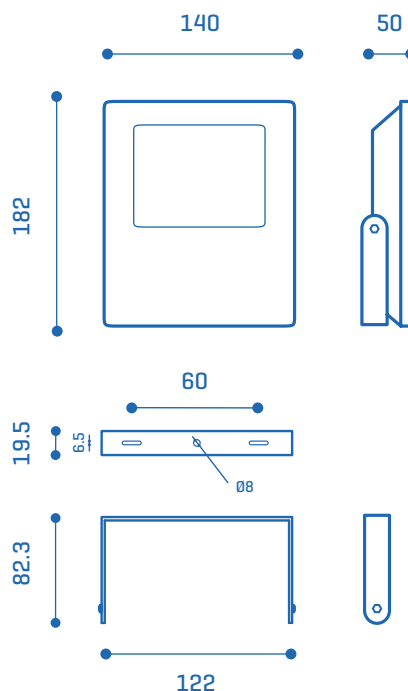

FLASH 2 DATA SHEET

FLASH 10W

	W	K	Lm	
30240103	10W	3000K	750	1/40
30240104	10W	4000K	800	1/40

DIMENSIONS IN MILLIMETERS

BODY **ALU** COLOUR: Negro Mate / Matt Black / Noir Mat

REFRACTOR **TG**

FLASH 2 DATA SHEET

FLASH 20W

	W	K	Lm	
30240203	20W	3000K	1500	1/20
30240204	20W	4000K	1600	1/20

DIMENSIONS IN MILLIMETERS

BODY **ALU** COLOUR: Negro Mate / Matt Black / Noir Mat

REFRACTOR **TG**

FLASH 2 DATA SHEET

FLASH 30W

	W	K	Lm	
30240303	30W	3000K	2250	1/10
30240304	30W	4000K	2400	1/10

DIMENSIONS IN MILLIMETERS

BODY **ALU** COLOUR: Negro Mate / Matt Black / Noir Mat

REFRACTOR **TG**

FLASH 2 DATA SHEET

FLASH 50W

	W	K	Lm	
30240503	50W	3000K	3750	1/10
30240504	50W	4000K	4000	1/10

DIMENSIONS IN MILLIMETERS

FLASH 2 DATA SHEET

FLASH 200W

	W	K	Lm	
30242003	200W	3000K	15000	1/2
30242004	200W	4000K	16000	1/2

DIMENSIONS IN MILLIMETERS

BODY **ALU** COLOUR: Negro Mate / Matt Black / Noir Mat

REFRACTOR **TG**

FLASH 2 DATA SHEET