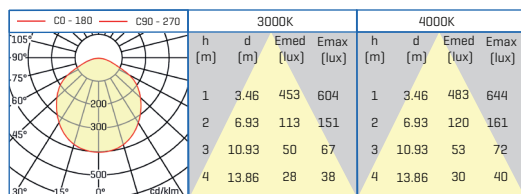

FLASH 2 DATA SHEET

FLASH 10W

	W	K	Lm	
30240103	10W	3000K	750	1/40
30240104	10W	4000K	800	1/40

DIMENSIONS IN MILLIMETERS

BODY **ALU** COLOUR: Negro Mate / Matt Black / Noir Mat

REFRACTOR **TG**

FLASH 2 DATA SHEET

FLASH 20W

	W	K	Lm	
30240203	20W	3000K	1500	1/20
30240204	20W	4000K	1600	1/20

DIMENSIONS IN MILLIMETERS

BODY **ALU** COLOUR: Negro Mate / Matt Black / Noir Mat

REFRACTOR **TG**

FLASH 2 DATA SHEET

FLASH 30W

	W	K	Lm	
30240303	30W	3000K	2250	1/10
30240304	30W	4000K	2400	1/10