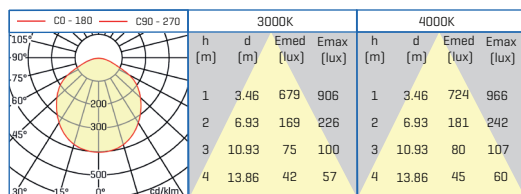

FLASH 2 DATA SHEET

FLASH 10W

	W	K	Lm	
30240103	10W	3000K	750	1/40
30240104	10W	4000K	800	1/40

DIMENSIONS IN MILLIMETERS

BODY **ALU** COLOUR: Negro Mate / Matt Black / Noir Mat

REFRACTOR **TG**

FLASH 2 DATA SHEET

FLASH 20W

	W	K	Lm	
30240203	20W	3000K	1500	1/20
30240204	20W	4000K	1600	1/20

DIMENSIONS IN MILLIMETERS

BODY **ALU** COLOUR: Negro Mate / Matt Black / Noir Mat

REFRACTOR **TG**

FLASH 2 DATA SHEET

FLASH 30W

	W	K	Lm	
30240303	30W	3000K	2250	1/10
30240304	30W	4000K	2400	1/10

DIMENSIONS IN MILLIMETERS

BODY **ALU** COLOUR: Negro Mate / Matt Black / Noir Mat

REFRACTOR **TG**

FLASH 2 DATA SHEET

FLASH 50W

	W	K	Lm	
30240503	50W	3000K	3750	1/10
30240504	50W	4000K	4000	1/10

DIMENSIONS IN MILLIMETERS