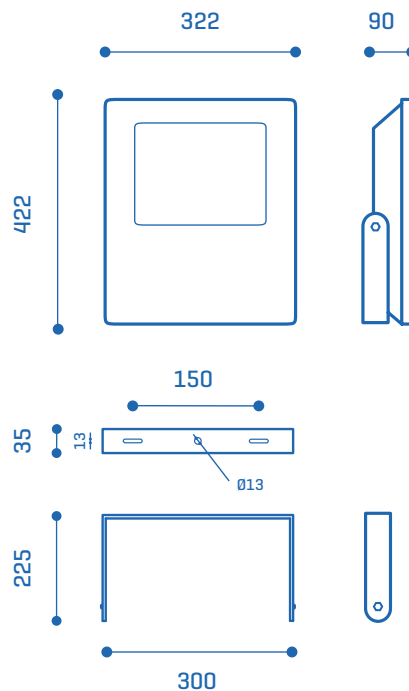

BODY **ALU** COLOUR: Negro Mate / Matt Black / Noir Mat

REFRACTOR **TG**

FLASH 2 DATA SHEET

FLASH 100W

	W	K	Lm	
30241003	100W	3000K	7500	1/6
30241004	100W	4000K	8000	1/6

DIMENSIONS IN MILLIMETERS

BODY **ALU** COLOUR: Negro Mate / Matt Black / Noir Mat

REFRACTOR **TG**

FLASH 2 DATA SHEET

FLASH 150W

	W	K	Lm	
30241503	150W	3000K	11250	1/3
30241504	150W	4000K	12000	1/3

DIMENSIONS IN MILLIMETERS

BODY **ALU** COLOUR: Negro Mate / Matt Black / Noir Mat

REFRACTOR **TG**

FLASH 2 DATA SHEET

FLASH 200W

	W	K	Lm	
30242003	200W	3000K	15000	1/2
30242004	200W	4000K	16000	1/2

DIMENSIONS IN MILLIMETERS

BODY **ALU** COLOUR: Negro Mate / Matt Black / Noir Mat

REFRACTOR **TG**

FLASH 2 DATA SHEET

FLASH 300W

	W	K	Lm	
30243004	300W	4000K	24000	1

DIMENSIONS IN MILLIMETERS

BODY **ALU** COLOUR: Negro Mate / Matt Black / Noir Mat

REFRACTOR **TG**

FLASH 2 DATA SHEET

FLASH 400 W

	W	K	Lm	
30244004	400W	4000K	32000	1