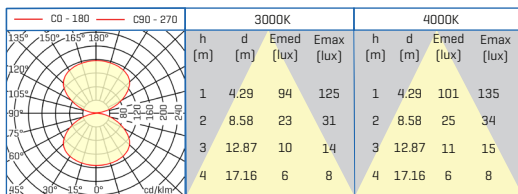

BETA DATA SHEET

BETA Sensor

	W	K	Lm	Colour	
30820133WS	13W	3000K	845	Matt White	1/8
30820133AS	13W	3000K	845	Anthracite	1/8
30820134WS	13W	4000K	910	Matt White	1/8
30820134AS	13W	4000K	910	Anthracite	1/8