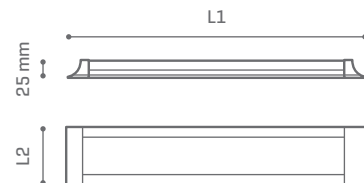

IP44 WIDE

- Línea de luz de superficie. Integrada y discreta.
- Surface strip light. Integrated and discrete.
- Ligne de lumière en saillie. Intégrée et discrète.
- Línea di luce di superficie. Integrata e discreta.
- Aufbau-Lichtlinie. Integriert und unauffällig.

WIDE IP44

		W	K	Lm	L1 x L2	
30980183		18W	3000K	1710	600 x 72 mm	1/25
30980184		18W	4000K	1800	600 x 72 mm	1/25
30980363	PF	36W	3000K	3420	1200 x 72 mm	1/25
30980364	PF	36W	4000K	3600	1200 x 72 mm	1/25

175-240 V
50-60 Hz
CRI >80

MAT ALU [Wide] · PC [Wide IP44] · COLOUR: Blanco / White / Blanc