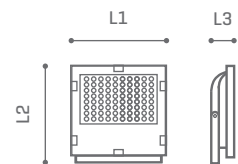

# VEGA

- Control del deslumbramiento y la apertura del haz de luz en este proyector técnico de exterior.
- Anti-glare control, and light beam opening in this technical outdoor spotlight.
- Projecteur technique d'extérieur avec contrôle d'éblouissement et ouverture du faisceau de lumière.
- Controllo dell'abbagliamento e l'apertura del fascio di luce in questo riflettore tecnico da esterno.
- Technischer Außenstrahler mit Blendschutzkontrolle und Öffnung des Lichtbündels.

## VEGA

			W	K	Lm	Colour	L1 x L2 x L3	⊠
30650104W			10W	4000K	800	Matt White	126 x 110 x 40 mm	1/20
30650104N			10W	4000K	800	Matt Black	126 x 110 x 40 mm	1/20
30650304W	PF	☺	30W	4000K	2400	Matt White	180 x 154 x 40 mm	1/10
30650304N	PF	☺	30W	4000K	2400	Matt Black	180 x 154 x 40 mm	1/10
30650504W	PF	☺	50W	4000K	4000	Matt White	227 x 190 x 40 mm	1/10
30650504N	PF	☺	50W	4000K	4000	Matt Black	227 x 190 x 40 mm	1/10
30651004W	PF	☺	100W	4000K	8000	Matt White	268 x 310 x 44,5 mm	1/4
30651004N	PF	☺	100W	4000K	8000	Matt Black	268 x 310 x 44,5 mm	1/4
30651504W	PF	☺	150W	4000K	12000	Matt White	378 x 310 x 47,5 mm	1/3
30651504N	PF	☺	150W	4000K	12000	Matt Black	378 x 310 x 47,5 mm	1/3
30652004W	PF	☺	200W	4000K	16000	Matt White	444 x 333 x 50 mm	1/2
30652004N	PF	☺	200W	4000K	16000	Matt Black	444 x 333 x 50 mm	1/2