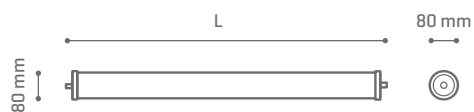

TUBULAR Linkable N

	W	K	Lm	L	
30960424LK	42W	4000K	4200	1200 mm	1/6
30960634LK	63W	4000K	6300	1500 mm	1/6

- Conexión lineal
- Linkable
- Câblage traversant
- Collegabile
- Verknüpfbar

ACCESSORIES

30960000	Suspension Kit for Tubular	1