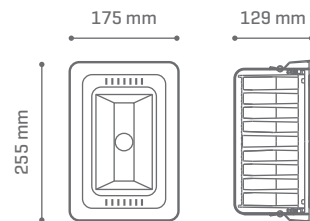

SWING

- Proyector empotrable y basculante, de alto flujo, para iluminación de retail.
- Recessed and tilting spotlight, with high flux, for retail lighting.
- Projecteur encastrable et basculant, flux élevé, pour éclairage dans le secteur du retail.
- Riflettore ad incasso oscillante, dall'alto flusso luminoso, per illuminazione di retail.
- Kippbarer Einbaustrahler mit hohem Lichtstrom für Ladenbeleuchtung.

SWING

	W	K	Lm	mA	☐
30410354	35W	4000K	3850	850	1/8

220-240 V
50-60 Hz
CRI >80

MAT ALU · COLOUR: Blanco Mate / Matt White / Blanc Mat