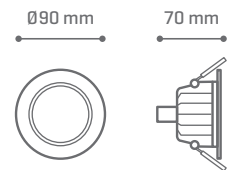

STEAM

- Downlight pequeño y resistente a la humedad para estancias con zonas de agua.
- Small, moisture-resistant downlight for rooms with water zones.
- Downlight de petite taille et résistant à l'humidité pour des pièces qui contiennent des zones d'eau.
- Downlight piccolo e resistente all'umidità per ambienti con presenza di acqua.
- Kleines, feuchtigkeitsbeständiges Downlight für Räumlichkeiten mit Wasserbereichen.

STEAM

	W	K	Lm	mA	☐
30050073	7W	3000K	595	300	1/40

|
 |
 85-265 V
50-60 Hz
CRI >83

|
 |
 |
 |
 |
 |
 |

STEAM Square

	W	K	Lm	mA	☐
30060073	7W	3000K	595	300	1/40

|
 |
 85-265 V
50-60 Hz
CRI >83

|
 |
 |
 |
 |
 |
 |