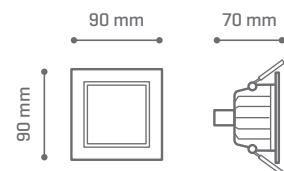

STEAM

	W	K	Lm	mA	☐
30050073	7W	3000K	595	300	1/40

|
 |
 85-265 V
50-60 Hz
CRI >83

|
 |
 |
 |
 |
 |
 |

STEAM Square

	W	K	Lm	mA	☐
30060073	7W	3000K	595	300	1/40

|
 |
 85-265 V
50-60 Hz
CRI >83

|
 |
 |
 |
 |
 |
 |