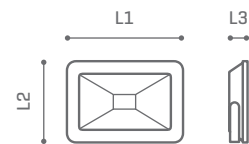

ALU · COLOUR: Negro Mate / Matt Black / Noir Mat