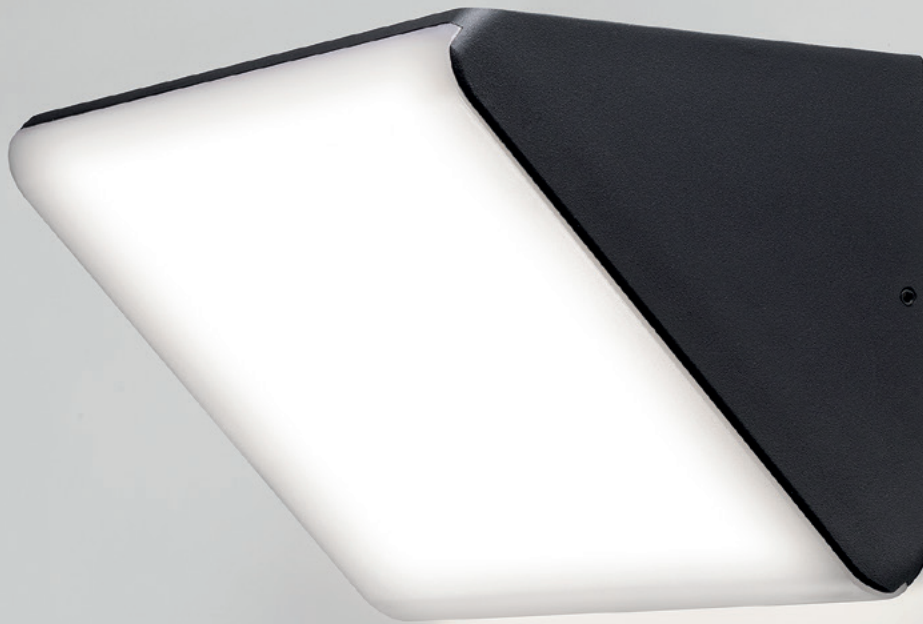

SQUAD

- Prisma triangular para iluminar desde la pared. Luz general difusa.
- Triangular prism to illuminate from the wall. General diffused lighting.
- Prisme triangulaire pour éclairage mural. Lumière générale diffuse.
- Prisma triangolare per illuminare dalla parete. Luce generale diffusa.
- Dreieckiges Prisma für die Wandbeleuchtung. Allgemeinbeleuchtung mit diffusem Licht.

SQUAD 35W N

	W	K	Lm	Colour	
30810353W	35W	3000K	2700	Matt White	1/6
30810353A	35W	3000K	2700	Anthracite	1/6
30810354W	35W	4000K	2800	Matt White	1/6
30810354A	35W	4000K	2800	Anthracite	1/6

220-240 V
50-60 Hz
CRI >80