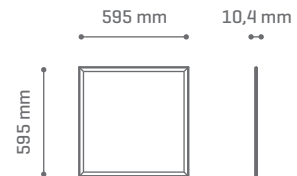

SIXTY

		W	K	Lm	mA	
30140403		40W	3000K	3400	850	1/5
30140404		40W	4000K	3600	850	1/5
30770403	DIM 1-10V	40W	3000K	3400	850	1/5
30770404	DIM 1-10V	40W	4000K	3600	850	1/5
30780403	DIM DALI / PUSH	40W	3000K	3400	850	1/5
30780404	DIM DALI / PUSH	40W	4000K	3600	850	1/5

220-240 V
50-60 Hz
CRI >80

3 YEARS
GUARANTEE

ACCESSORIES

30021000S	Sixty Suspension Kit	1
30140000	Sixty Surface Kit	1
30140001	Sixty Recessed Kit	1

MAT ALU · COLOUR: Blanco Mate / Matt White / Blanc Mat