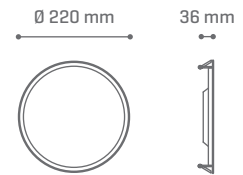

# SINDRA

- Downlight clásico de bisel estrecho. De policarbonato, apto para ambientes marinos.
- Classical, narrow bevel downlight. Made of polycarbonate, suitable for sea environments.
- Downlight classique à collerette étroite. En polycarbonate, adapté aux ambiances marines.
- Downlight classico dal bordo stretto. In policarbonato, adatto per ambienti marini.
- Klassisches Downlight mit schmaler Einfassung. Aus Polycarbonat, für Einbauorte an Strand und Meer geeignet.

## SINDRA

	W	K	Lm	
30740183	18W	3000K	1900	1/40
30740184	18W	4000K	2050	1/40

150-265 V  
50-60 Hz  
CRI >80

**MAT** PC · COLOUR: Blanco Mate / Matt White / Blanc Mat