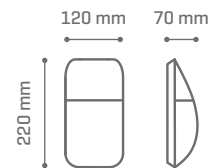

SHIELD N

	W	K	Lm	Colour	
30900063W	6W	3000K	450	Matt White	1/12
30900063A	6W	3000K	450	Anthracite	1/12
30900064W	6W	4000K	480	Matt White	1/12
30900064A	6W	4000K	480	Anthracite	1/12

220-240 V  
50-60 Hz  
CRI >80