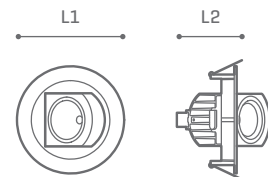

MAT ALU · COLOUR: Blanco Mate / Matt White / Blanc Mat