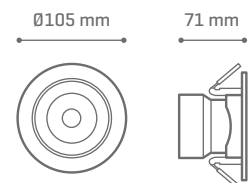

RINGO 10W

	W	K	Lm	⊞
30150103	10W	3000K	950	1/40
30150104	10W	4000K	1000	1/40
30300103	10W	3000K	950	1/40
30300104	10W	4000K	1000	1/40