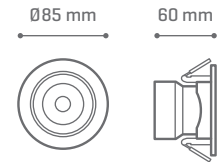

RINGO 7W

	W	K	Lm	⊞
30150073	7W	3000K	590	1/60
30150074	7W	4000K	650	1/60