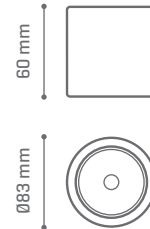

PUKHET

	W	K	Lm	mA	Colour	
30550093W	9W	3000K	800	250	Matt White	1/50
30550093N	9W	3000K	800	250	Matt Black	1/50
30550094W	9W	4000K	850	250	Matt White	1/50
30550094N	9W	4000K	850	250	Matt Black	1/50

220-240 V
50-60 Hz
CRI >80