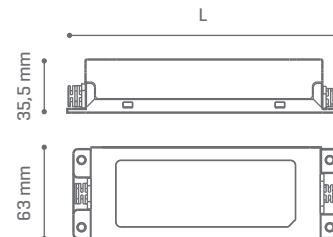

100-305 V
50-60 Hz

67

> 0,9

DIMMABLE
OPTIONS*

* DALI / 1-10V Please Consult / Por Favor Consultar / SVP Nous Consulter