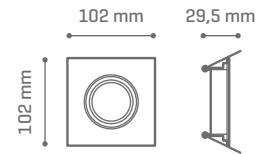

LOOP

- Luminaria orientable por oscilación y giro para lámpara GZ-10. De carga trasera. Sin clip visto.
- Swing and rotating directional luminaire for GZ-10 lamp. Rear-fitting. Invisible clip.
- Luminaire orientable par oscillation et rotation pour ampoule GZ-10 à charge arrière. Clip invisible.
- Apparecchio orientabile in oscillazione e rotazione per lampada GZ-10. A inserimento posteriore. Senza clip a vista.
- Schwenk- und drehbare Leuchte für Lampe GZ-10. Zur Bestückung von hinten. Mit unsichtbarem Clip.

LOOP

	W	
30350010	MAX 50W	1/100

| 220-240 V
50-60 Hz
 NO INCL

LOOP Square

	W	
30350020	MAX 50W	1/100

| 220-240 V
50-60 Hz
 NO INCL

LOOP Rectangular

	W	
30350030	MAX 50W	1/50