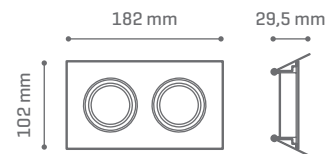

MAT ALU · COLOUR: Blanco Mate / Matt White / Blanc Mat