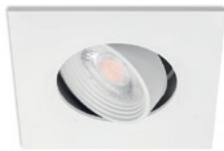

LOOP Square

	W	
30350020	MAX 50W	1/100

| 220-240 V
50-60 Hz
NO INCL