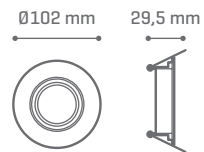

LOOP

- Luminaria orientable por oscilación y giro para lámpara GZ-10. De carga trasera. Sin clip visto.
- Swing and rotating directional luminaire for GZ-10 lamp. Rear-fitting. Invisible clip.
- Luminaire orientable par oscillation et rotation pour ampoule GZ-10 à charge arrière. Clip invisible.
- Apparecchio orientabile in oscillazione e rotazione per lampada GZ-10. A inserimento posteriore. Senza clip a vista.
- Schwenk- und drehbare Leuchte für Lampe GZ-10. Zur Bestückung von hinten. Mit unsichtbarem Clip.

LOOP

	W	
30350010	MAX 50W	1/100

| 220-240 V
50-60 Hz
 NO INCL

LOOP Square

	W	
30350020	MAX 50W	1/100

| 220-240 V
50-60 Hz
 NO INCL

LOOP Rectangular

	W	
30350030	MAX 50W	1/50