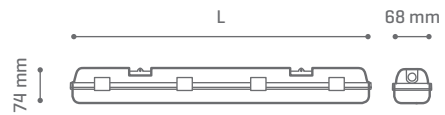

# HYDRA

- La versión para fuente de luz T8 de este básico de la iluminación industrial.
- The version for T8 light source of this industrial lighting basic.
- La version pour source de lumière T8 du modèle basique de l'éclairage industriel.
- La versione per sorgente di luce T8 di questo basic dell'illuminazione industriale.
- Die Version für T8-Lichtquelle dieser Basic-Leuchte für industrielle Beleuchtung.

## HYDRA

	W	L	
30011100	MAX 1 X 10W	670 mm	1/20
30011180	MAX 1 X 20W	1270 mm	1/12
30011240	MAX 1 X 25W	1570 mm	1/12

## HYDRA

	W	L	
30012100	MAX 2 X 10W	670 mm	1/15
30012180	MAX 2 X 20W	1270 mm	1/10
30012240	MAX 2 X 25W	1570 mm	1/10