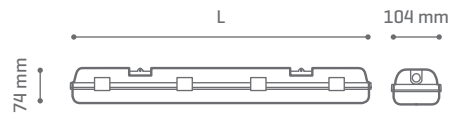

# HYDRA

- La versión para fuente de luz T8 de este básico de la iluminación industrial.
- The version for T8 light source of this industrial lighting basic.
- La version pour source de lumière T8 du modèle basique de l'éclairage industriel.
- La versione per sorgente di luce T8 di questo basic dell'illuminazione industriale.
- Die Version für T8-Lichtquelle dieser Basic-Leuchte für industrielle Beleuchtung.

## HYDRA

	W	L	
30011100	MAX 1 X 10W	670 mm	1/20
30011180	MAX 1 X 20W	1270 mm	1/12
30011240	MAX 1 X 25W	1570 mm	1/12

## HYDRA

	W	L	
30012100	MAX 2 X 10W	670 mm	1/15
30012180	MAX 2 X 20W	1270 mm	1/10
30012240	MAX 2 X 25W	1570 mm	1/10