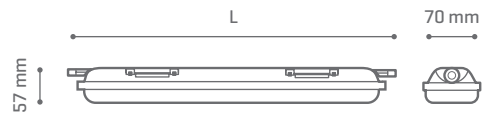

HYDRA LED ECO Linkable

	W	K	Lm	L	
30871304LK	30W	4000K	3000	1500 mm	1/12
30872504LK	50W	4000K	5000	1200 mm	1/12
30872604LK	60W	4000K	6000	1500 mm	1/12

- Conexión lineal
- Linkable
- Câblage transversant
- Collegabile
- Verknüpfbar