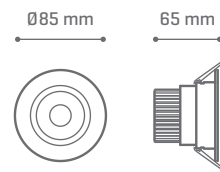

FOC

	W	K	Lm	mA	Colour	
30750083	8W	3000K	640	180	Matt White	1/30
30750084	SOLD OUT	4000K	680	180	Matt White	1/30
30750083N	8W	3000K	640	180	Matt Black	1/30
30750084N	SOLD OUT	4000K	680	180	Matt Black	1/30
30750083NS	8W	3000K	640	180	Nickel Satin	1/30
30750084NS	SOLD OUT	4000K	680	180	Nickel Satin	1/30

220-240 V
50-60 Hz
CRI >80

3 YEARS
GUARANTEE

- Conexión "loop in loop out".
- "Loop in loop out" connection.
- Connectique à repiquage.
- Collegamento in cascata.
- Verbindung "loop in loop out".

MAT ALU