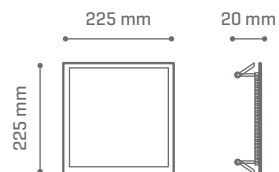

ALU · COLOUR: Blanco Mate / Matt White / Blanc Mat