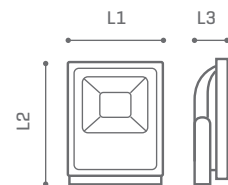

## FLASH 2

		W	K	Lm	L1 x L2 x L3	☐
30240103		10W	3000K	750	115 x 135 x 40 mm	1/50
30240104		10W	4000K	800	115 x 135 x 40 mm	1/50
30240203	☑	20W	3000K	1500	140 x 182 x 50 mm	1/20
30240204	☑	20W	4000K	1600	140 x 182 x 50 mm	1/20
30240303	☑	30W	3000K	2250	185 x 225 x 50 mm	1/10
30240304	☑	30W	4000K	2400	185 x 225 x 50 mm	1/10

		W	K	Lm	L1 x L2 x L3	☐
30240503	☑	50W	3000K	3750	230 x 280 x 60 mm	1/10
30240504	☑	50W	4000K	4000	230 x 280 x 60 mm	1/10
30241003	☑	100W	3000K	7500	295 x 350 x 70 mm	1/5
30241004	☑	100W	4000K	8000	295 x 350 x 70 mm	1/5
30241503	☑	150W	3000K	11250	322 x 422 x 90 mm	1/3
30241504	☑	150W	4000K	12000	322 x 422 x 90 mm	1/3
30242003	☑	200W	3000K	15000	322 x 422 x 100 mm	1
30242004	☑	200W	4000K	16000	322 x 422 x 100 mm	1
30243004	☑	300W	4000K	24000	425 x 495 x 110 mm	1
30244004	☑	400W	4000K	32000	495 x 565 x 115 mm	1