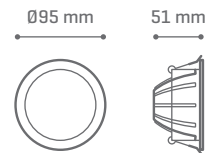

## ESSE

	W	K	Lm	
30120063	6W	3000K	500	1/100
30120064	6W	4000K	530	1/100

175-240 V  
50-60 Hz  
CRI >80

SMD

20

NO DIM

> 10.000

30.000 h.

100°

DRIVER  
INCL

Ø75 mm

**MAT** ALU · COLOUR: Blanco Mate / Matt White / Blanc Mat