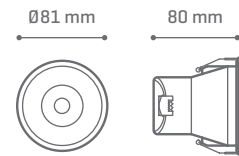

DELTA

- Spot con LED retranqueado antideslumbramiento y protección IP44 que permite su aplicación en interiores y zonas húmedas como baños o duchas.
- Spotlight with the LED set back, anti-glare and IP44 protection that allows its application in indoor spaces and wet areas such as bathrooms or showers.
- Spotlight LED, qui se trouve en retrait, anti-éblouissant et avec protection IP44 permettant une application dans des espaces intérieurs et des zones humides telles que les salles de bains ou les douches.
- Spotlight LED arretrato, antiabbagliante e con protezione IP44 che ne consente l'applicazione in spazi interni e zone umide come bagni o docce.
- Spotlight mit zurückgesetzter LED, Blendfrei und IP44-Schutz, der den Einsatz in Innenräumen und feuchten Bereichen wie Badezimmern oder Duschen ermöglicht.

DELTA 6W N

	W	K	Lm	Colour	⊞
31000063W	6W	3000K	420	Matt White	1/60
31000063N	6W	3000K	400	Matt Black	1/60

DELTA 8,5W N

	W	K	Lm	Colour	⊞
31000083W	8,5W	3000K	640	Matt White	1/60
31000083N	8,5W	3000K	595	Matt Black	1/60

- Conexión "loop in loop out".
- "Loop in loop out" connection.
- Connexion "repiquage".
- Collegamento in cascata.
- Verbindung "loop in loop out".

MAT ALU + Thermal Plastic