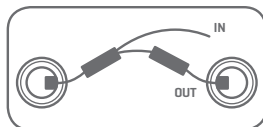

DELTA

- Spot con LED retranqueado antideslumbramiento y protección IP44 que permite su aplicación en interiores y zonas húmedas como baños o duchas.
- Spotlight with the LED set back, anti-glare and IP44 protection that allows its application in indoor spaces and wet areas such as bathrooms or showers.
- Spotlight LED, qui se trouve en retrait, anti-éblouissant et avec protection IP44 permettant une application dans des espaces intérieurs et des zones humides telles que les salles de bains ou les douches.
- Spotlight LED arretrato, antiabbagliante e con protezione IP44 che ne consente l'applicazione in spazi interni e zone umide come bagni o docce.
- Spotlight mit zurückgesetzter LED, Blendfrei und IP44-Schutz, der den Einsatz in Innenräumen und feuchten Bereichen wie Badezimmern oder Duschen ermöglicht.

- Conexión "loop in loop out".
- "Loop in loop out" connection.
- Connexion "repiquage".
- Collegamento in cascata.
- Verbindung "loop in loop out".

MAT ALU + Thermal Plastic