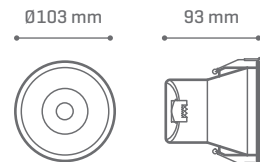

DELTA

- Spot con LED retranqueado antideslumbramiento y protección IP44 que permite su aplicación en interiores y zonas húmedas como baños o duchas.
- Spotlight with the LED set back, anti-glare and IP44 protection that allows its application in indoor spaces and wet areas such as bathrooms or showers.
- Spotlight LED, qui se trouve en retrait, anti-éblouissant et avec protection IP44 permettant une application dans des espaces intérieurs et des zones humides telles que les salles de bains ou les douches.
- Spotlight LED arretrato, antiabbagliante e con protezione IP44 che ne consente l'applicazione in spazi interni e zone umide come bagni o docce.
- Spotlight mit zurückgesetzter LED, Blendfrei und IP44-Schutz, der den Einsatz in Innenräumen und feuchten Bereichen wie Badezimmern oder Duschen ermöglicht.

DELTA 6W N

	W	K	Lm	Colour	⊞
31000063W	6W	3000K	420	Matt White	1/60
31000063N	6W	3000K	400	Matt Black	1/60

DELTA 8,5W N

	W	K	Lm	Colour	⊞
31000083W	8,5W	3000K	640	Matt White	1/60
31000083N	8,5W	3000K	595	Matt Black	1/60

- Conexión "loop in loop out".
- "Loop in loop out" connection.
- Connexion "repiquage".
- Collegamento in cascata.
- Verbindung "loop in loop out".

MAT ALU + Thermal Plastic