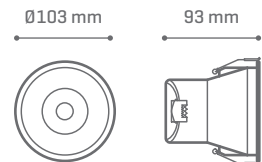

# DELTA

- Spot con LED retranqueado antideslumbramiento y protección IP44 que permite su aplicación en interiores y zonas húmedas como baños o duchas.
- Spotlight with the LED set back, anti-glare and IP44 protection that allows its application in indoor spaces and wet areas such as bathrooms or showers.
- Spotlight LED, qui se trouve en retrait, anti-éblouissant et avec protection IP44 permettant une application dans des espaces intérieurs et des zones humides telles que les salles de bains ou les douches.
- Spotlight LED arretrato, antiabbagliante e con protezione IP44 che ne consente l'applicazione in spazi interni e zone umide come bagni o docce.
- Spotlight mit zurückgesetzter LED, Blendfrei und IP44-Schutz, der den Einsatz in Innenräumen und feuchten Bereichen wie Badezimmern oder Duschen ermöglicht.

## DELTA 6W

	W	K	Lm	Colour	⊞
31000063W	6W	3000K	420	Matt White	1/60
31000063N	6W	3000K	400	Matt Black	1/60

## DELTA 8,5W

	W	K	Lm	Colour	⊞
31000083W	8,5W	3000K	640	Matt White	1/60
31000083N	8,5W	3000K	595	Matt Black	1/60

- Conexión "loop in loop out".
- "Loop in loop out" connection.
- Connexion "repiquage".
- Collegamento in cascata.
- Verbindung "loop in loop out".