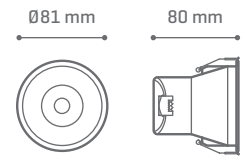

# DELTA

- Spot con LED retranqueado antideslumbramiento y protección IP44 que permite su aplicación en interiores y zonas húmedas como baños o duchas.
- Spotlight with the LED set back, anti-glare and IP44 protection that allows its application in indoor spaces and wet areas such as bathrooms or showers.
- Spotlight LED, qui se trouve en retrait, anti-éblouissant et avec protection IP44 permettant une application dans des espaces intérieurs et des zones humides telles que les salles de bains ou les douches.
- Spotlight LED arretrato, antiabbagliante e con protezione IP44 che ne consente l'applicazione in spazi interni e zone umide come bagni o docce.
- Spotlight mit zurückgesetzter LED, Blendfrei und IP44-Schutz, der den Einsatz in Innenräumen und feuchten Bereichen wie Badezimmern oder Duschen ermöglicht.

## DELTA 6W

	W	K	Lm	Colour	⊞
31000063W	6W	3000K	420	Matt White	1/60
31000063N	6W	3000K	400	Matt Black	1/60

## DELTA 8,5W

	W	K	Lm	Colour	⊞
31000083W	8,5W	3000K	640	Matt White	1/60
31000083N	8,5W	3000K	595	Matt Black	1/60

- Conexión "loop in loop out".
- "Loop in loop out" connection.
- Connexion "repiquage".
- Collegamento in cascata.
- Verbindung "loop in loop out".