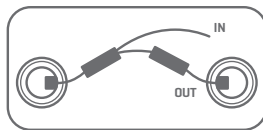

# DELTA

- Spot con LED retranqueado antideslumbramiento y protección IP44 que permite su aplicación en interiores y zonas húmedas como baños o duchas.
- Spotlight with the LED set back, anti-glare and IP44 protection that allows its application in indoor spaces and wet areas such as bathrooms or showers.
- Spotlight LED, qui se trouve en retrait, anti-éblouissant et avec protection IP44 permettant une application dans des espaces intérieurs et des zones humides telles que les salles de bains ou les douches.
- Spotlight LED arretrato, antiabbagliante e con protezione IP44 che ne consente l'applicazione in spazi interni e zone umide come bagni o docce.
- Spotlight mit zurückgesetzter LED, Blendfrei und IP44-Schutz, der den Einsatz in Innenräumen und feuchten Bereichen wie Badezimmern oder Duschen ermöglicht.

## DELTA 8,5W

	W	K	Lm	Colour	⊞
31000083W	8,5W	3000K	640	Matt White	1/60
31000083N	8,5W	3000K	595	Matt Black	1/60

- Conexión "loop in loop out".
- "Loop in loop out" connection.
- Connexion "repiquage".
- Collegamento in cascata.
- Verbindung "loop in loop out".