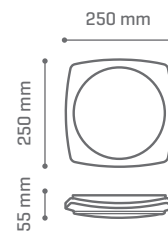

COMET

- Downlight de superficie estanco y de perfil combado ultrafino.
- Ultrafine curved profile surface downlight.
- Downlight en saillie, profilé arrondi ultrafin.
- Downlight di superficie dal profilo curvo ultrasottile.
- Aufbau-Downlight mit extra-schmalem gebogenem Profil.

COMET N

	W	K	Lm	Colour	
30930203W	20W	3000K	1450	Matt White	1/4
30930203A	20W	3000K	1450	Anthracite	1/4
30930204W	20W	4000K	1600	Matt White	1/4
30930204A	20W	4000K	1600	Anthracite	1/4

220-240 V
50-60 Hz
CRI >80