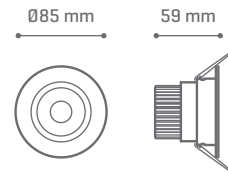

COBBY

	W	K	Lm	mA	⊞
30390073	7W	3000K	550	300	1/50
30390074	7W	4000K	575	300	1/50

 COB | 
  | 
 220-240 V  
 50-60 Hz  
 CRI >80

 IP 20 | 
  NO DIM | 
  ON / OFF | 
 > 10.000 | 
  30.000 h. | 
  36° | 
  16° | 
  DRIVER INCL | 
  Ø70 mm