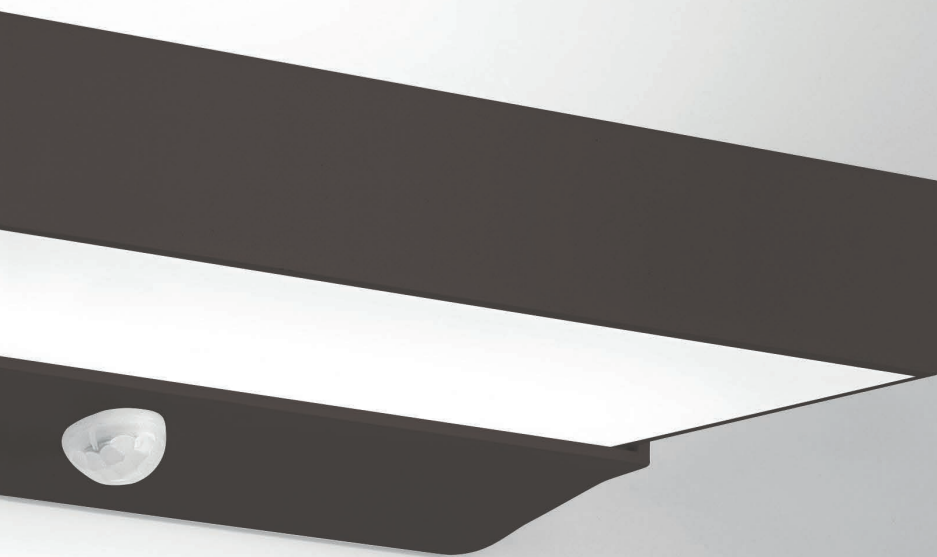

# BETA SENSOR

- Detección de movimiento para este applique de formas esenciales y neutras.
- Movement detection for this wall lamp with its essential and neutral shapes.
- Applique aux formes essentielles et neutres, avec détection de mouvement.
- Sensore di movimento per questo applique dalle forme essenziali e neutre.
- Wandleuchte in essenziellem und neutralem Design mit Bewegungsmelder.

## BETA Sensor

	W	K	Lm	Colour	☐
30820133AS	13W	3000K	845	Anthracite	1/8
30820134AS	13W	4000K	910	Anthracite	1/8

220-240 V  
50-60 Hz  
CRI >80

SENSOR

IP  
65

NO DIM

> 30.000

60.000 h.

130°

DRIVER  
INCL

OUTDOOR  
INDOOR

MAT ALU + PC