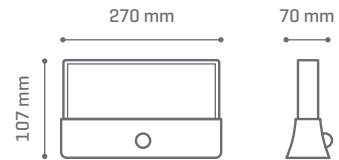

## BETA Sensor

	W	K	Lm	Colour	☐
30820133AS	13W	3000K	845	Anthracite	1/8
30820134AS	13W	4000K	910	Anthracite	1/8

220-240 V  
50-60 Hz  
CRI >80

SENSOR

IP  
65

NO DIM

> 30.000

60.000 h.

130°

DRIVER  
INCL

OUTDOOR  
INDOOR

MAT ALU + PC