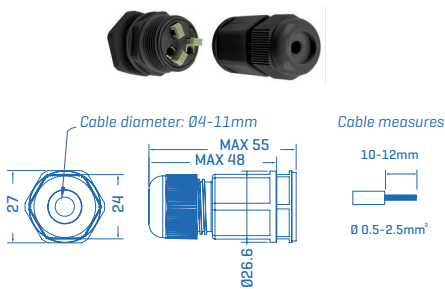

FAST CONNECTOR DETAILS

ACCESSORIES

30960000	Suspension Kit	1
----------	----------------	---

BODY **INOX** COLOUR: White

DIFFUSER **PC**

TUBULAR

DATASHEET

TUBULAR Linkable 63W

	W	K	Lm	
30960633LK	63W	3000K	6048	1/6
30960634LK	63W	4000K	6300	1/6

3 YEARS GUARANTEE

-20+45°C

- Conexión lineal
- Linkable
- Câblage traversant
- Collegabile
- Verknüpfbar

FAST CONNECTOR DETAILS

ACCESSORIES