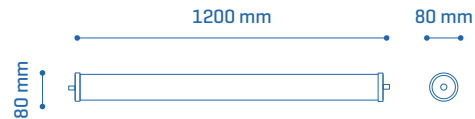

TUBULAR

DATASHEET

TUBULAR Linkable 42W

	W	K	Lm	
30960423LK	42W	3000K	4032	1/6
30960424LK	42W	4000K	4200	1/6

3 YEARS GUARANTEE

-20+45°C

- Conexión lineal
- Linkable
- Câblage traversant
- Collegabile
- Verknüpfbar

FAST CONNECTOR DETAILS

ACCESSORIES

30960000	Suspension Kit	1
----------	----------------	---

BODY **INOX** COLOUR: White

DIFFUSER **PC**

TUBULAR

DATASHEET

TUBULAR Linkable 63W

	W	K	Lm	
30960633LK	63W	3000K	6048	1/6
30960634LK	63W	4000K	6300	1/6

3 YEARS GUARANTEE

-20+45°C

- Conexión lineal
- Linkable
- Câblage traversant
- Collegabile
- Verknüpfbar

FAST CONNECTOR DETAILS

ACCESSORIES

30960000	Suspension Kit	1
----------	----------------	---

BODY **INOX** COLOUR: White

DIFFUSER **PC**