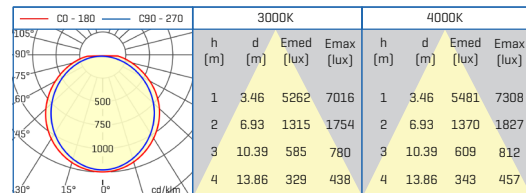

	W	K	Lm	
30960633LK	63W	3000K	6048	1/6
30960634LK	63W	4000K	6300	1/6

3 YEARS GUARANTEE

-20+45°C

- Conexión lineal
- Linkable
- Câblage traversant
- Collegabile
- Verknüpfbar

FAST CONNECTOR DETAILS

ACCESSORIES