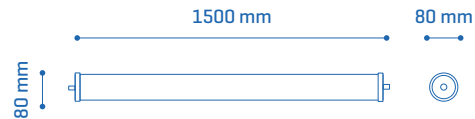

	W	K	Lm	
30960633LK	63W	3000K	6048	1/6
30960634LK	63W	4000K	6300	1/6

3 YEARS GUARANTEE

-20+45°C

- Conexión lineal
- Linkable
- Câblage traversant
- Collegabile
- Verknüpfbar

FAST CONNECTOR DETAILS

ACCESSORIES

30960000	Suspension Kit	1
----------	----------------	---

BODY **INOX** COLOUR: White

DIFFUSER **PC**