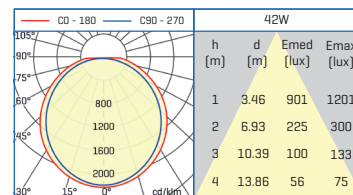

TUBULAR

DATASHEET

TUBULAR Linkable 42W

	W	K	Lm	
30960424LK	42W	4000K	4200	1/6

LED SMD |
 220-240 V 50-60 Hz CRI >80 |
 CE |
 FAST CONNECTOR |
 IK 10 |
 IP 66 |
 PF > 0,9 |
 NO DIM |
 ON OFF > 30.000 |
 36.000 h. |
 120° |
 POLYCARBONATE |
 DRIVER INCL

3 YEARS GUARANTEE

- Conexión lineal
- Linkable
- Câblage traversant
- Collegabile
- Verknüpfbar

FAST CONNECTOR DETAILS

Cable diameter: Ø4-11mm
 Cable measures: 10-12mm, Ø 0.5-2.5mm²
 MAX 55, MAX 48, 9.920