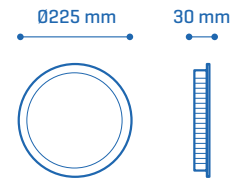

## TANGO

	W	K	Lm	mA	
30100323	32W	3000K	2450	300	1/20
30100324	32W	4000K	2560	300	1/20

| 
 | 
 100-240 V  
50-60 Hz  
CRI >80

| 
 | 
 | 
 | 
 | 
 | 
 | 
 |

Emergency Kit compatible

BODY COLOUR: Blanco Mate / Matt White / Blanc Mat