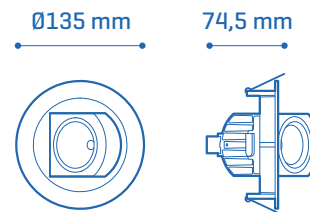

ROT DATA SHEET

ROT 7,5W

	W	K	Lm	mA	
30420073	7,5W	3000K	850	200	1/50
30420074	7,5W	4000K	875	200	1/50

BODY ALU COLOUR: Blanco Mate / Matt White / Blanc Mat

ROT DATA SHEET

ROT 17W

	W	K	Lm	mA	
30420173	17W	3000K	1650	450	1/30
30420174	17W	4000K	1750	450	1/30

BODY **ALU** COLOUR: Blanco Mate / Matt White / Blanc Mat

ROT DATA SHEET

ROT 32W

	W	K	Lm	mA	☐
30420323	32W	3000K	3150	850	1/30
30420324	32W	4000K	3250	850	1/30

BODY **ALU** COLOUR: Blanco Mate / Matt White / Blanc Mat