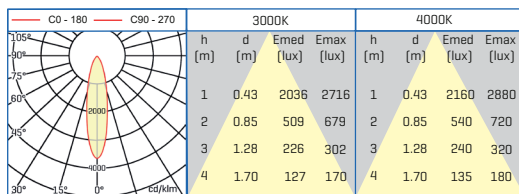

ROT DATA SHEET

ROT 7,5W

	W	K	Lm	mA	
30420073	7,5W	3000K	850	200	1/50
30420074	7,5W	4000K	875	200	1/50

BODY ALU COLOUR: Blanco Mate / Matt White / Blanc Mat

ROT DATA SHEET

ROT 17W

	W	K	Lm	mA	
30420173	17W	3000K	1650	450	1/30
30420174	17W	4000K	1750	450	1/30

BODY **ALU** COLOUR: Blanco Mate / Matt White / Blanc Mat

ROT DATA SHEET

ROT 32W

	W	K	Lm	mA	☐
30420323	32W	3000K	3150	850	1/30
30420324	32W	4000K	3250	850	1/30

BODY **ALU** COLOUR: Blanco Mate / Matt White / Blanc Mat