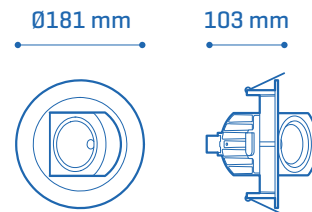

ROT DATA SHEET

ROT 7,5W

	W	K	Lm	mA	
30420073	7,5W	3000K	850	200	1/50
30420074	7,5W	4000K	875	200	1/50

BODY ALU COLOUR: Blanco Mate / Matt White / Blanc Mat

ROT DATA SHEET

ROT 17W

	W	K	Lm	mA	
30420173	17W	3000K	1650	450	1/30
30420174	17W	4000K	1750	450	1/30

BODY **ALU** COLOUR: Blanco Mate / Matt White / Blanc Mat

ROT DATA SHEET

ROT 32W

	W	K	Lm	mA	☐
30420323	32W	3000K	3150	850	1/30
30420324	32W	4000K	3250	850	1/30

BODY **ALU** COLOUR: Blanco Mate / Matt White / Blanc Mat