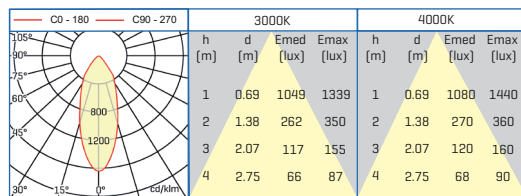

ROT DATA SHEET

ROT 7,5W

	W	K	Lm	mA	
30420073	7,5W	3000K	850	200	1/50
30420074	7,5W	4000K	875	200	1/50

BODY ALU COLOUR: Blanco Mate / Matt White / Blanc Mat

ROT DATA SHEET

ROT 17W

	W	K	Lm	mA	
30420173	17W	3000K	1650	450	1/30
30420174	17W	4000K	1750	450	1/30

BODY **ALU** COLOUR: Blanco Mate / Matt White / Blanc Mat

ROT DATA SHEET

ROT 32W

	W	K	Lm	mA	☐
30420323	32W	3000K	3150	850	1/30
30420324	32W	4000K	3250	850	1/30

BODY **ALU** COLOUR: Blanco Mate / Matt White / Blanc Mat