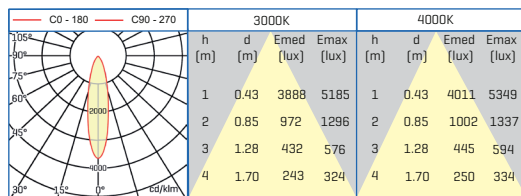

ROT DATA SHEET

ROT 7,5W

	W	K	Lm	mA	
30420073	7,5W	3000K	850	200	1/50
30420074	7,5W	4000K	875	200	1/50

BODY ALU COLOUR: Blanco Mate / Matt White / Blanc Mat

ROT DATA SHEET

ROT 17W

	W	K	Lm	mA	
30420173	17W	3000K	1650	450	1/30
30420174	17W	4000K	1750	450	1/30

BODY **ALU** COLOUR: Blanco Mate / Matt White / Blanc Mat

ROT DATA SHEET

ROT 32W

	W	K	Lm	mA	☐
30420323	32W	3000K	3150	850	1/30
30420324	32W	4000K	3250	850	1/30

BODY **ALU** COLOUR: Blanco Mate / Matt White / Blanc Mat