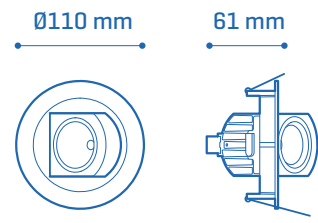

ROT DATA SHEET

ROT 7,5W

	W	K	Lm	mA	
30420073	7,5W	3000K	850	200	1/50
30420074	7,5W	4000K	875	200	1/50

BODY ALU COLOUR: Blanco Mate / Matt White / Blanc Mat

ROT DATA SHEET

ROT 17W

	W	K	Lm	mA	
30420173	17W	3000K	1650	450	1/30
30420174	17W	4000K	1750	450	1/30

BODY **ALU** COLOUR: Blanco Mate / Matt White / Blanc Mat

ROT DATA SHEET

ROT 32W

	W	K	Lm	mA	☐
30420323	32W	3000K	3150	850	1/30
30420324	32W	4000K	3250	850	1/30

BODY **ALU** COLOUR: Blanco Mate / Matt White / Blanc Mat