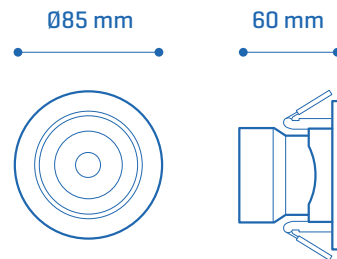

RINGO DATA SHEET

RINGO 7W

	W	K	Lm	
30150073	7W	3000K	590	1/60
30150074	7W	4000K	650	1/60

RINGO DATA SHEET

RINGO 10W

	W	K	Lm	
30150103	10W	3000K	950	1/40
30150104	10W	4000K	1000	1/40
30300103	10W	3000K	950	1/40
30300104	10W	4000K	1000	1/40