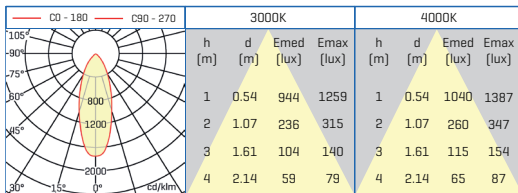

RINGO DATA SHEET

RINGO 7W

	W	K	Lm	
30150073	7W	3000K	590	1/60
30150074	7W	4000K	650	1/60

RINGO DATA SHEET

RINGO 10W

	W	K	Lm	
30150103	10W	3000K	950	1/40
30150104	10W	4000K	1000	1/40
30300103	10W	3000K	950	1/40
30300104	10W	4000K	1000	1/40