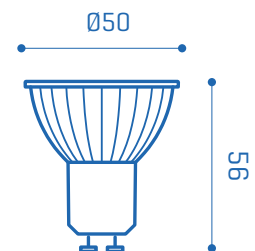

# PAR 16 DATA SHEET

SMD 6W 38°

	W	EQ	K	Lm	BEAM	⚡	📦
10100063	6W	~	50w	3000K	520	38°	GU10 10/100
10100064	6W	~	50w	4000K	540	38°	GU10 10/100

220-240 V  
50-60 Hz  
CRI >80

C0-180		C90-270		2700K				3000K				4000K			
h	d	Emed	Emax	h	d	Emed	Emax	h	d	Emed	Emax	h	d	Emed	Emax
(m)	(m)	(lux)	(lux)	(m)	(m)	(lux)	(lux)	(m)	(m)	(lux)	(lux)	(m)	(m)	(lux)	(lux)
1	0.69	508	678	1	0.69	528	706	1	0.69	549	733				
2	1.38	127	170	2	1.38	131	176	2	1.38	137	183				
3	2.07	56	75	3	2.07	58	78	3	2.07	61	81				
4	2.75	30	42	4	2.75	32	44	4	2.75	34	46				

# PAR 16 60° DATA SHEET

SMD 6W 60°

	W	EQ	K	Lm	BEAM	⚡	📦
10110063	6W	~	50W	3000K	520	60°	GU10 10/100
10110064	6W	~	50W	4000K	540	60°	GU10 10/100

220-240 V  
50-60 Hz  
CRI >80

# PAR 16 38° DATA SHEET

SMD 7,5W 38°

	W	EQ	K	Lm	BEAM	⚡	📦
10100753	7,5W	~ 50w	3000K	620	38°	GU10	10/100
10100754	7,5W	~ 50w	4000K	640	38°	GU10	10/100
10280753	7,5W	~ 50w	3000K	620	38°	GU10	10/100
10280754	7,5W	~ 50w	4000K	640	38°	GU10	10/100

# PAR 16 60° 7.5W DATA SHEET

SMD 7,5W 60°

	W	EQ	K	Lm	BEAM	⚡	📦
10110753	7,5W	~ 50W	3000K	620	60°	GU10	10/100
10110754	7,5W	~ 50W	4000K	640	60°	GU10	10/100
10290753	7,5W	~ 50W	3000K	620	60°	GU10	10/100

220-240 V  
50-60 Hz  
CRI >80