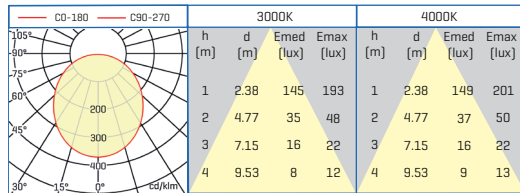

PAR 16 DATA SHEET

	W	EQ	K	Lm	BEAM	///	☒
10120063	6W	~ 50W	3000K	520	100°	GU10	10/100
10120064	6W	~ 50W	4000K	540	100°	GU10	10/100

220-240 V
50-60 Hz
CRI >80

NO DIM

> 100.000

25.000 h.

100°

< 1 sec

FREE Hg