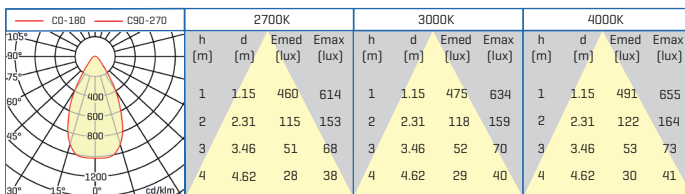

# PAR 16 DATA SHEET

SMD 6W 38°

	W	EQ	K	Lm	BEAM	⚡	📦
10100063	6W	~	50w	3000K	520	38°	GU10 10/100
10100064	6W	~	50w	4000K	540	38°	GU10 10/100

220-240 V  
50-60 Hz  
CRI >80

C0-180		C90-270		2700K				3000K				4000K			
h	d	Emed	Emax	h	d	Emed	Emax	h	d	Emed	Emax	h	d	Emed	Emax
(m)	(m)	(lux)	(lux)	(m)	(m)	(lux)	(lux)	(m)	(m)	(lux)	(lux)	(m)	(m)	(lux)	(lux)
1	0.69	508	678	1	0.69	528	706	1	0.69	549	733				
2	1.38	127	170	2	1.38	131	176	2	1.38	137	183				
3	2.07	56	75	3	2.07	58	78	3	2.07	61	81				
4	2.75	30	42	4	2.75	32	44	4	2.75	34	46				

220-240 V  
50-60 Hz  
CRI >80

— C0-180 — C90-270	2700K				3000K				4000K			
	h [m]	d [m]	E <sub>med</sub> [lux]	E <sub>max</sub> [lux]	h [m]	d [m]	E <sub>med</sub> [lux]	E <sub>max</sub> [lux]	h [m]	d [m]	E <sub>med</sub> [lux]	E <sub>max</sub> [lux]
	1	0.69	610	814	1	0.69	631	841	1	0.69	651	868
	2	1.38	152	204	2	1.38	157	210	2	1.38	162	217
	3	2.07	67	90	3	2.07	70	93	3	2.07	72	97
	4	2.75	38	51	4	2.75	39	53	4	2.75	40	54

# PAR 16 60° 7.5W DATA SHEET

SMD 7,5W 60°

	W	EQ	K	Lm	BEAM	⚡	📦
10110753	7,5W	~ 50W	3000K	620	60°	GU10	10/100
10110754	7,5W	~ 50W	4000K	640	60°	GU10	10/100
10290753	7,5W	~ 50W	3000K	620	60°	GU10	10/100

220-240 V  
50-60 Hz  
CRI >80

# PAR 16 DATA SHEET

SMD 6W 100°

	W	EQ	K	Lm	BEAM	///	☒
10120063	6W	~ 50W	3000K	520	100°	GU10	10/100
10120064	6W	~ 50W	4000K	540	100°	GU10	10/100

220-240 V  
50-60 Hz  
CRI >80

NO DIM

> 100.000

25.000 h.

100°