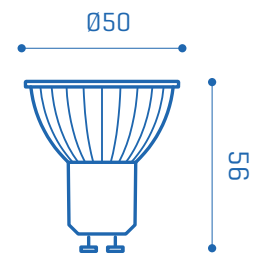

# PAR 16 DATA SHEET

SMD 6W 38°

	W	EQ	K	Lm	BEAM	⚡	📦
10100063	6W	~	50w	3000K	520	38°	GU10 10/100
10100064	6W	~	50w	4000K	540	38°	GU10 10/100

220-240 V  
50-60 Hz  
CRI >80

C0-180		C90-270		2700K				3000K				4000K			
h	d	Emed	Emax	h	d	Emed	Emax	h	d	Emed	Emax	h	d	Emed	Emax
(m)	(m)	(lux)	(lux)	(m)	(m)	(lux)	(lux)	(m)	(m)	(lux)	(lux)	(m)	(m)	(lux)	(lux)
1	0.69	508	678	1	0.69	528	706	1	0.69	549	733				
2	1.38	127	170	2	1.38	131	176	2	1.38	137	183				
3	2.07	56	75	3	2.07	58	78	3	2.07	61	81				
4	2.75	30	42	4	2.75	32	44	4	2.75	34	46				

# PAR 16 60° DATA SHEET

SMD 6W 60°

	W	EQ	K	Lm	BEAM	⚡	📦
10110063	6W	~	50W	3000K	520	60°	GU10 10/100
10110064	6W	~	50W	4000K	540	60°	GU10 10/100

220-240 V  
50-60 Hz  
CRI >80

# PAR 16 38° DATA SHEET

SMD 7,5W 38°

	W	EQ	K	Lm	BEAM	⚡	📦
10100753	7,5W	~ 50w	3000K	620	38°	GU10	10/100
10100754	7,5W	~ 50w	4000K	640	38°	GU10	10/100
10280753	7,5W	~ 50w	3000K	620	38°	GU10	10/100
10280754	7,5W	~ 50w	4000K	640	38°	GU10	10/100

# PAR 16 60° 7.5W DATA SHEET

SMD 7,5W 60°

	W	EQ	K	Lm	BEAM	⚡	📦
10110753	7,5W	~ 50W	3000K	620	60°	GU10	10/100
10110754	7,5W	~ 50W	4000K	640	60°	GU10	10/100
10290753	7,5W	~ 50W	3000K	620	60°	GU10	10/100

220-240 V  
50-60 Hz  
CRI >80