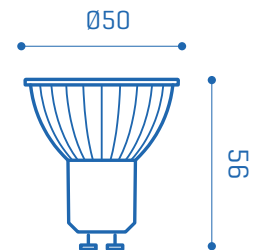

# PAR 16 60° 7.5W DATA SHEET

SMD 7,5W 60°

	W	EQ	K	Lm	BEAM	⚡	📦
10110753	7,5W	~ 50W	3000K	620	60°	GU10	10/100
10110754	7,5W	~ 50W	4000K	640	60°	GU10	10/100
10290753	7,5W	~ 50W	3000K	620	60°	GU10	10/100

220-240 V  
50-60 Hz  
CRI >80

# PAR 16 DATA SHEET

SMD 6W 100°

	W	EQ	K	Lm	BEAM	///	☒
10120063	6W	~ 50W	3000K	520	100°	GU10	10/100
10120064	6W	~ 50W	4000K	540	100°	GU10	10/100

220-240 V  
50-60 Hz  
CRI >80

NO DIM

> 100.000

25.000 h.

100°