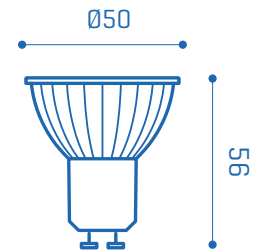

PAR 16 DATA SHEET

	W	EQ	K	Lm	BEAM	///	☒
10120063	6W	~ 50W	3000K	520	100°	GU10	10/100
10120064	6W	~ 50W	4000K	540	100°	GU10	10/100

220-240 V
50-60 Hz
CRI >80

NO DIM

> 100.000

25.000 h.

100°

< 1 sec

FREE Hg