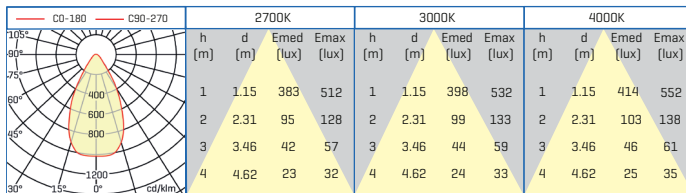

# PAR 16 DATA SHEET

SMD 6W 38°

	W	EQ	K	Lm	BEAM	⚡	📦
10100063	6W	~	50w	3000K	520	38°	GU10 10/100
10100064	6W	~	50w	4000K	540	38°	GU10 10/100

220-240 V  
50-60 Hz  
CRI >80

C0-180		C90-270		2700K				3000K				4000K			
h	d	Emed	Emax	h	d	Emed	Emax	h	d	Emed	Emax	h	d	Emed	Emax
(m)	(m)	(lux)	(lux)	(m)	(m)	(lux)	(lux)	(m)	(m)	(lux)	(lux)	(m)	(m)	(lux)	(lux)
1	0.69	508	678	1	0.69	528	706	1	0.69	549	733				
2	1.38	127	170	2	1.38	131	176	2	1.38	137	183				
3	2.07	56	75	3	2.07	58	78	3	2.07	61	81				
4	2.75	30	42	4	2.75	32	44	4	2.75	34	46				

# PAR 16 60° DATA SHEET

SMD 6W 60°

	W	EQ	K	Lm	BEAM	⚡	📦
10110063	6W	~	50W	3000K	520	60°	GU10 10/100
10110064	6W	~	50W	4000K	540	60°	GU10 10/100

220-240 V  
50-60 Hz  
CRI >80

# PAR 16 38° DATA SHEET

SMD 7,5W 38°

	W	EQ	K	Lm	BEAM	⚡	📦
10100753	7,5W	~ 50w	3000K	620	38°	GU10	10/100
10100754	7,5W	~ 50w	4000K	640	38°	GU10	10/100
10280753	7,5W	~ 50w	3000K	620	38°	GU10	10/100
10280754	7,5W	~ 50w	4000K	640	38°	GU10	10/100

220-240 V  
50-60 Hz  
CRI >80

— C0-180 — C90-270	2700K				3000K				4000K			
	h [m]	d [m]	E <sub>med</sub> [lux]	E <sub>max</sub> [lux]	h [m]	d [m]	E <sub>med</sub> [lux]	E <sub>max</sub> [lux]	h [m]	d [m]	E <sub>med</sub> [lux]	E <sub>max</sub> [lux]
	1	0.69	610	814	1	0.69	631	841	1	0.69	651	868
	2	1.38	152	204	2	1.38	157	210	2	1.38	162	217
	3	2.07	67	90	3	2.07	70	93	3	2.07	72	97
	4	2.75	38	51	4	2.75	39	53	4	2.75	40	54