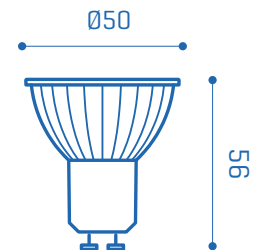

# PAR 16 DATA SHEET

SMD 6W 38°

	W	EQ	K	Lm	BEAM	⚡	📦
10100063	6W	~	50w	3000K	520	38°	GU10 10/100
10100064	6W	~	50w	4000K	540	38°	GU10 10/100

220-240 V  
50-60 Hz  
CRI >80

C0-180		C90-270		2700K				3000K				4000K			
h	d	Emed	Emax	h	d	Emed	Emax	h	d	Emed	Emax	h	d	Emed	Emax
(m)	(m)	(lux)	(lux)	(m)	(m)	(lux)	(lux)	(m)	(m)	(lux)	(lux)	(m)	(m)	(lux)	(lux)
1	0.69	508	678	1	0.69	528	706	1	0.69	549	733				
2	1.38	127	170	2	1.38	131	176	2	1.38	137	183				
3	2.07	56	75	3	2.07	58	78	3	2.07	61	81				
4	2.75	30	42	4	2.75	32	44	4	2.75	34	46				

# PAR 16 60° DATA SHEET

SMD 6W 60°

	W	EQ	K	Lm	BEAM	⚡	📦
10110063	6W	~	50W	3000K	520	60°	GU10 10/100
10110064	6W	~	50W	4000K	540	60°	GU10 10/100

220-240 V  
50-60 Hz  
CRI >80

# PAR 16 38° DATA SHEET

SMD 7,5W 38°

	W	EQ	K	Lm	BEAM	⚡	📦
10100753	7,5W	~ 50w	3000K	620	38°	GU10	10/100
10100754	7,5W	~ 50w	4000K	640	38°	GU10	10/100
10280753	7,5W	~ 50w	3000K	620	38°	GU10	10/100
10280754	7,5W	~ 50w	4000K	640	38°	GU10	10/100

# PAR 16 60° 7.5W DATA SHEET

SMD 7,5W 60°

	W	EQ	K	Lm	BEAM	⚡	📦
10110753	7,5W	~ 50W	3000K	620	60°	GU10	10/100
10110754	7,5W	~ 50W	4000K	640	60°	GU10	10/100
10290753	7,5W	~ 50W	3000K	620	60°	GU10	10/100

220-240 V  
50-60 Hz  
CRI >80