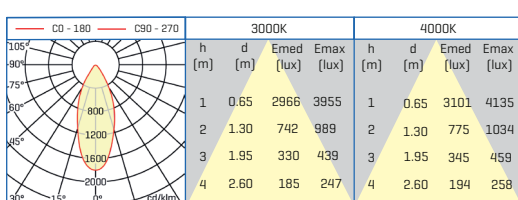

# MAGNUM DATASHEET