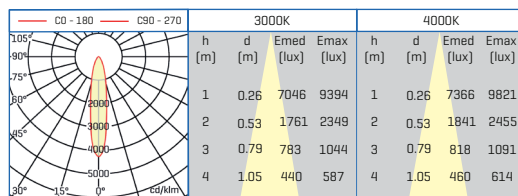

ACCESSORIES

30570300	Magnum Reflector	15°	1
30570301	Magnum Reflector	24°	1

MAGNUM 60W 15°