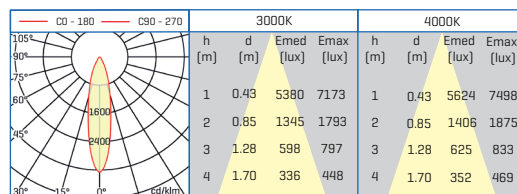

MAGNUM 30W 24°