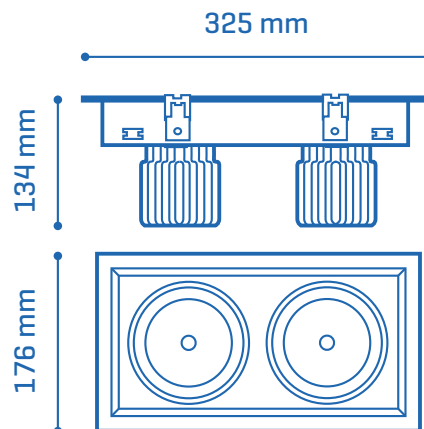

## MAGNUM 60W

		W	K	Lm	mA	Colour	
30570603W		60W	3000K	4800	1500	Matt White	1/4
30570603N		60W	3000K	4800	1500	Matt Black	1/4
30570604W		60W	4000K	5000	1500	Matt White	1/4
30570604N		60W	4000K	5000	1500	Matt Black	1/4
30580603W	DIM 1-10V	60W	3000K	4800	1500	Matt White	1/4
30580603N	DIM 1-10V	60W	3000K	4800	1500	Matt Black	1/4
30580604W	DIM 1-10V	60W	4000K	5000	1500	Matt White	1/4
30580604N	DIM 1-10V	60W	4000K	5000	1500	Matt Black	1/4
30760603W	DIM DALI / PUSH	60W	3000K	4800	1500	Matt White	1/4
30760603N	DIM DALI / PUSH	60W	3000K	4800	1500	Matt Black	1/4
30760604W	DIM DALI / PUSH	60W	4000K	5000	1500	Matt White	1/4
30760604N	DIM DALI / PUSH	60W	4000K	5000	1500	Matt Black	1/4