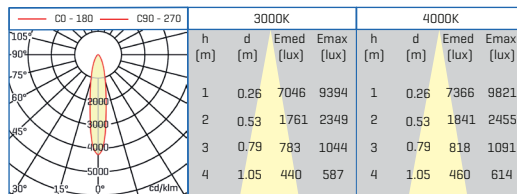

MAGNUM DATASHEET

ACCESSORIES

30570300	Magnum Reflector 15°	1
30570301	Magnum Reflector 24°	1

MAGNUM 30W 15°