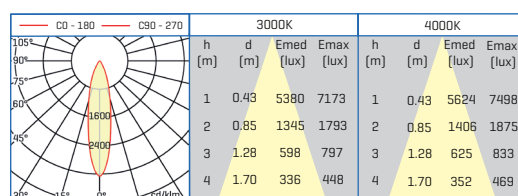

MAGNUM 60W 24°