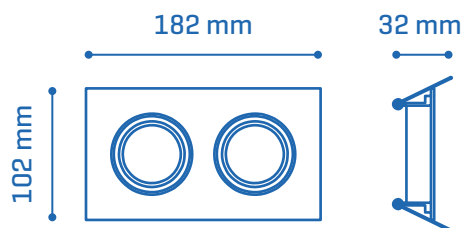

170°

35°

Ø92 mm

Ø102 mm

32 mm

BODY **ALU** COLOUR: Blanco Mate / Matt White / Blanc Mat

## LOOP Rectangular

	W	
30350030	MAX 50W	1/50

220-240 V  
50-60 Hz

NO INCL

G210-INCL

20

170°

35°

92 x 160 mm

BODY COLOUR: Blanco Mate / Matt White / Blanc Mat