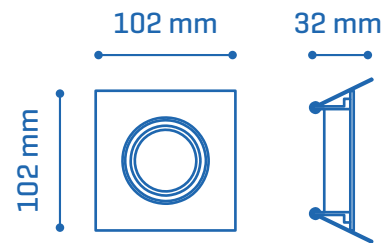

170°

35°

Ø92 mm

Ø102 mm

32 mm

BODY **ALU** COLOUR: Blanco Mate / Matt White / Blanc Mat

## LOOP Square

	W	
30350020	MAX 50W	1/100

BODY **ALU** COLOUR: Blanco Mate / Matt White / Blanc Mat

92 x 160 mm

BODY COLOUR: Blanco Mate / Matt White / Blanc Mat