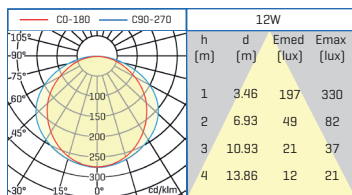

## HYDRA Led 12W

		Lm/W	W	K	Lm	
30021124		100	12W	4000K	1200	1/20
30021126		100	12W	6000K	1200	1/20