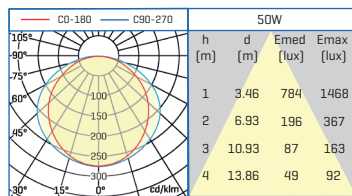

HYDRA Led 50W

		Lm/W	W	K	Lm	
30022504		100	50W	4000K	5000	1/8
30022506		100	50W	6000K	5000	1/8