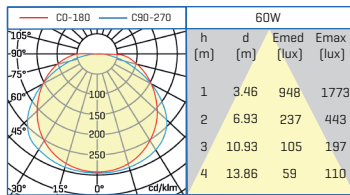

HYDRA Led 60W

		Lm/W	W	K	Lm	
30022604		100	60W	4000K	6000	1/8
30022606		100	60W	6000K	6000	1/8