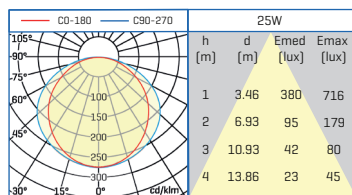

HYDRA Led 25W

		Lm/W	W	K	Lm	
30022254		100	25W	4000K	2500	1/15
30022256		100	25W	6000K	2500	1/15