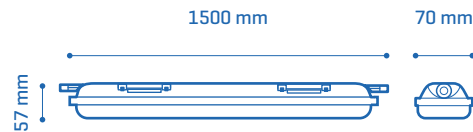

HYDRA ECO DATASHEET

LINKABLE

HYDRA ECO Linkable 30W

	W	K	Lm	L	
30871304LK	30W	4000K	3000	1500 mm	1/12

2 YEARS GUARANTEE

Emergency Kit (Please consult)

- Conexión lineal
- Linkable
- Câblage transversant
- Collegabile
- Verknüpfbar