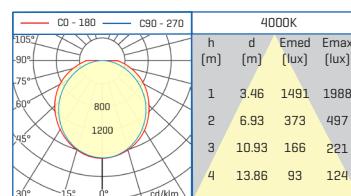

HYDRA ECO DATASHEET

LINKABLE

HYDRA ECO Linkable 60W

	W	K	Lm	L	
30872604LK	60W	4000K	6000	1500 mm	1/12

Emergency Kit (Please consult)

- Conexión lineal
- Linkable
- Câblage traversant
- Collegabile
- Verknüpfbar