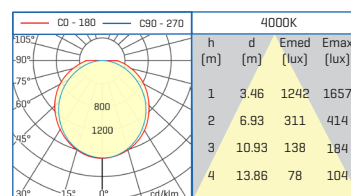

HYDRA ECO LINKABLE DATASHEET

HYDRA ECO Linkable 50W

	W	K	Lm	L	
30872504LK	50W	4000K	5000	1200 mm	1/12

Emergency Kit (Please consult)

- Conexión lineal
- Linkable
- Câblage traversant
- Collegabile
- Verknüpfbar