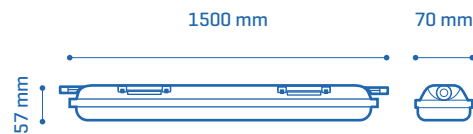

DATASHEET

HYDRA ECO LINKABLE DATASHEET

HYDRA ECO Linkable 30W

	W	K	Lm	L	
30871304LK	30W	4000K	3000	1500 mm	1/12

Emergency Kit (Please consult)

- Conexión lineal
- Linkable
- Câblage traversant
- Collegabile
- Verknüpfbar