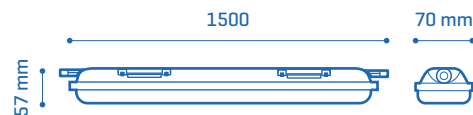

HYDRA ECO DATASHEET

LINKABLE

HYDRA ECO Linkable 60W

	W	K	Lm	L	
30872604LK	60W	4000K	6000	1500 mm	1/12

Emergency Kit (Please consult)

- Conexión lineal
- Linkable
- Câblage traversant
- Collegabile
- Verknüpfbar