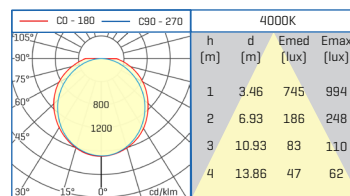

DATASHEET

HYDRA ECO LINKABLE DATASHEET

HYDRA ECO Linkable 30W

	W	K	Lm	L	
30871304LK	30W	4000K	3000	1500 mm	1/12

Emergency Kit (Please consult)

- Conexión lineal
- Linkable
- Câblage traversant
- Collegabile
- Verknüpfbar