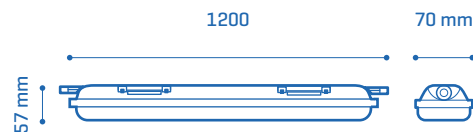

HYDRA ECO LINKABLE DATASHEET

HYDRA ECO Linkable 50W

	W	K	Lm	L	
30872504LK	50W	4000K	5000	1200 mm	1/12

Emergency Kit (Please consult)

- Conexión lineal
- Linkable
- Câblage traversant
- Collegabile
- Verknüpfbar