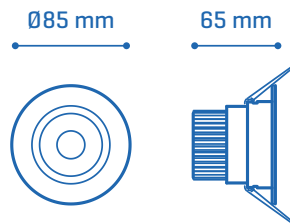

FOC DATASHEET

FOC

| | W | K | Lm | mA | Colour | |
|------------|----|-------|-----|-----|--------------|------|
| 30750083 | 8W | 3000K | 640 | 180 | Matt White | 1/30 |
| 30750083N | 8W | 3000K | 640 | 180 | Matt Black | 1/30 |
| 30750083NS | 8W | 3000K | 640 | 180 | Nickel Satin | 1/30 |

- Conexión "loop in loop out".
- "Loop in loop out" connection.
- Connectique à repiquage.
- Collegamento in cascata.
- Verbindung "loop in loop out".

BODY **ALU** COLOUR: Blanco Mate / Matt White / Blanc Mat