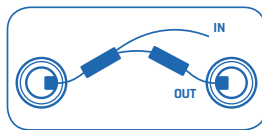

- Conexión "loop in loop out".
- "Loop in loop out" connection.
- Connectique à repiquage.
- Collegamento in cascata.
- Verbindung "loop in loop out".

BODY **ALU** COLOUR: Blanco Mate / Matt White / Blanc Mat