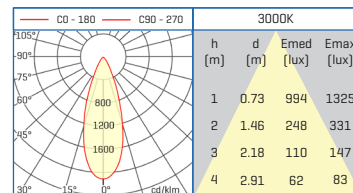

BODY **ALU** COLOUR: Blanco Mate / Matt White / Blanc Mat

DIFFUSER **PC**