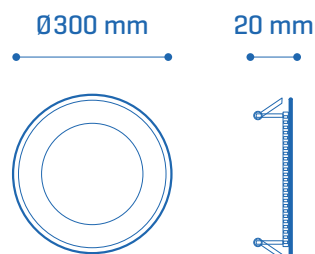

BODY **ALU** COLOUR: Blanco Mate / Matt White / Blanc Mat

DIFFUSER **PC**