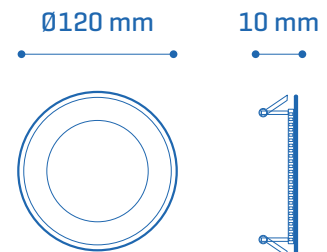

BODY **ALU** COLOUR: Blanco Mate / Matt White / Blanc Mat

DIFFUSER **PC**