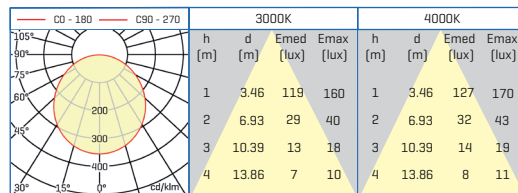

BODY **ALU** COLOUR: Blanco Mate / Matt White / Blanc Mat

DIFFUSER **PC**