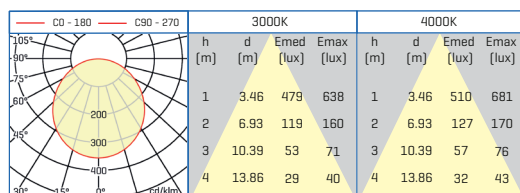

BODY **ALU** COLOUR: Blanco Mate / Matt White / Blanc Mat

DIFFUSER **PC**