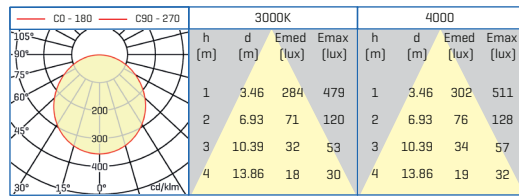

BODY **ALU** COLOUR: Blanco Mate / Matt White / Blanc Mat

DIFFUSER **PC**