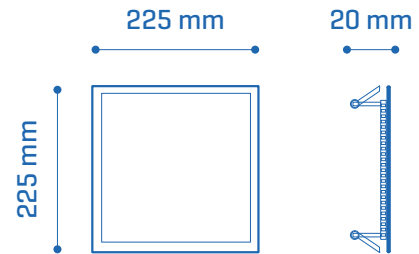

BODY **ALU** COLOUR: Blanco Mate / Matt White / Blanc Mat

DIFFUSER **PC**