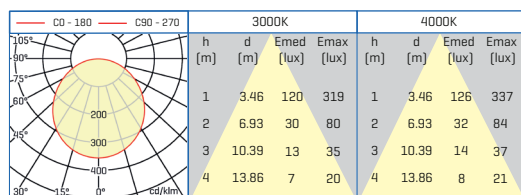

BODY **ALU** COLOUR: Blanco Mate / Matt White / Blanc Mat

DIFFUSER **PC**