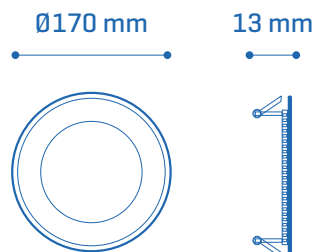

FLAT TOP DATA SHEET

FLAT 6W

| | W | K | Lm | mA | ⊞ |
|----------|----|-------|-----|-----|------|
| 30880063 | 6W | 3000K | 450 | 300 | 1/40 |
| 30880064 | 6W | 4000K | 480 | 300 | 1/40 |

3 YEARS GUARANTEE

Emergency Kit compatible

BODY **ALU** COLOUR: Blanco Mate / Matt White / Blanc Mat

DIFFUSER **PC**

FLAT TOP DATA SHEET

FLAT 12W

| | W | K | Lm | mA | |
|----------|-----|-------|-----|-----|------|
| 30880123 | 12W | 3000K | 900 | 300 | 1/40 |
| 30880124 | 12W | 4000K | 960 | 300 | 1/40 |

3 YEARS GUARANTEE

Emergency Kit compatible

BODY **ALU** COLOUR: Blanco Mate / Matt White / Blanc Mat

DIFFUSER **PC**

FLAT TOP DATA SHEET

FLAT 18W

| | W | K | Lm | mA | ⊞ |
|----------|-----|-------|------|-----|------|
| 30880183 | 18W | 3000K | 1350 | 300 | 1/20 |
| 30880184 | 18W | 4000K | 1440 | 300 | 1/20 |

Ø225 mm

20 mm

BODY **ALU** COLOUR: Blanco Mate / Matt White / Blanc Mat

DIFFUSER **PC**

FLAT TOP DATA SHEET

FLAT 24W

| | W | K | Lm | mA | |
|----------|-----|-------|------|-----|------|
| 30880243 | 24W | 3000K | 1800 | 300 | 1/20 |
| 30880244 | 24W | 4000K | 1920 | 300 | 1/20 |