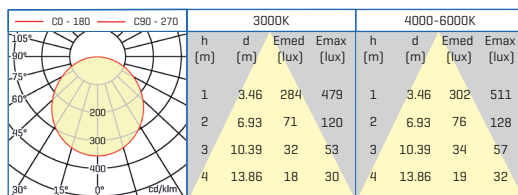

# FLAT TOP SURFACE

FLAT TOP Surface 18W

	W	K	Lm	mA	
30910183	18W	3000K	1350	300	1/20
30910184	18W	4000K	1440	300	1/20

220-240 V  
50-60 Hz  
CRI >80

Emergency Kit compatible

BODY **ALU** COLOUR: Blanco Mate / Matt White / Blanc Mat