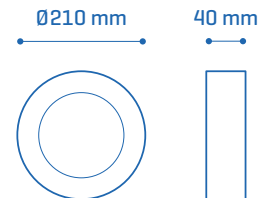

# FLAT TOP SURFACE

FLAT TOP Surface 18W

	W	K	Lm	mA	
30910183	18W	3000K	1350	300	1/20
30910184	18W	4000K	1440	300	1/20

220-240 V  
50-60 Hz  
CRI >80

Emergency Kit compatible

BODY **ALU** COLOUR: Blanco Mate / Matt White / Blanc Mat