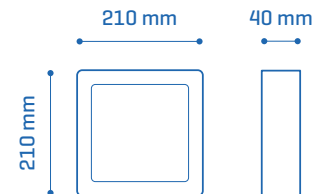

# FLAT TOP SURFACE

FLAT TOP Surface Square 18W

	W	K	Lm	mA	
30920183	18W	3000K	1350	300	1/20
30920184	18W	4000K	1440	300	1/20

| | 220-240 V  
50-60 Hz  
CRI >80
 

 > 35.000

**3 YEARS**  
GUARANTEE

Emergency Kit compatible