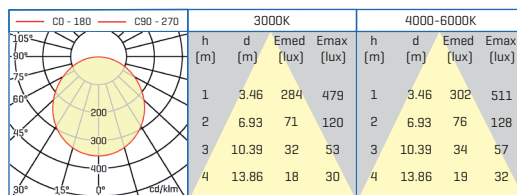

# FLAT TOP SURFACE

FLAT TOP Surface Square 18W

	W	K	Lm	mA	
30920183	18W	3000K	1350	300	1/20
30920184	18W	4000K	1440	300	1/20

| | 220-240 V  
50-60 Hz  
CRI >80
 

 > 35.000

**3 YEARS**  
GUARANTEE

Emergency Kit compatible